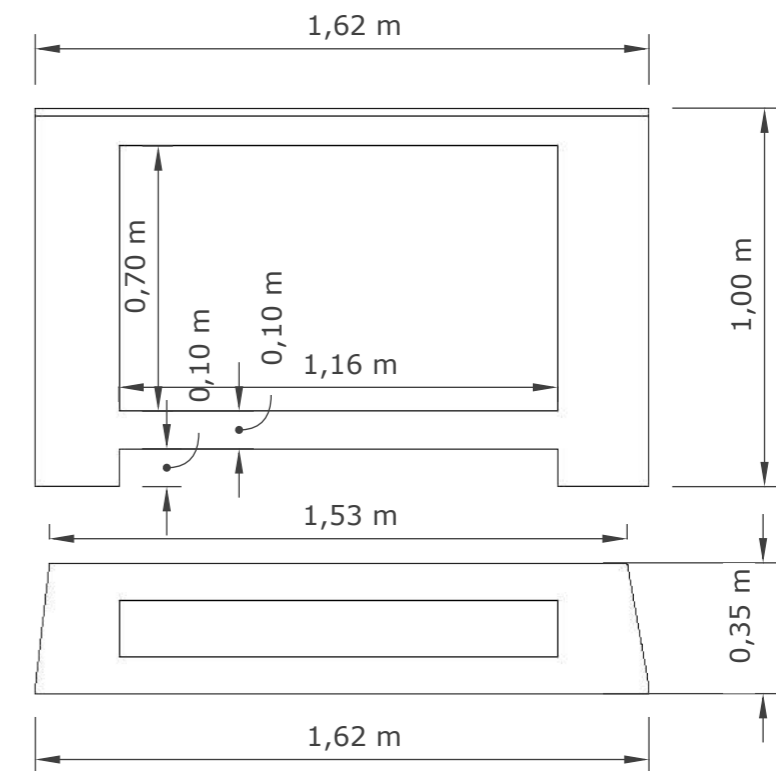

M=1:20

IV./1. Grafikai tabló

Direktbe nyomtatott 324×210 cm-es, 24 mm vastag "STADUR SIGN SF" szendvicslemez grafikai tabló.

IV./RB. Radiátorburkolat

Bontható kivitelű, laminált bútorlapból készülő radiátorburkolat színazonos ABS élzárással és színazonosra pácolt perforált rétegelt lemezcserétekkel. (Kronospan 0729 PR Walnut)

M=1:20