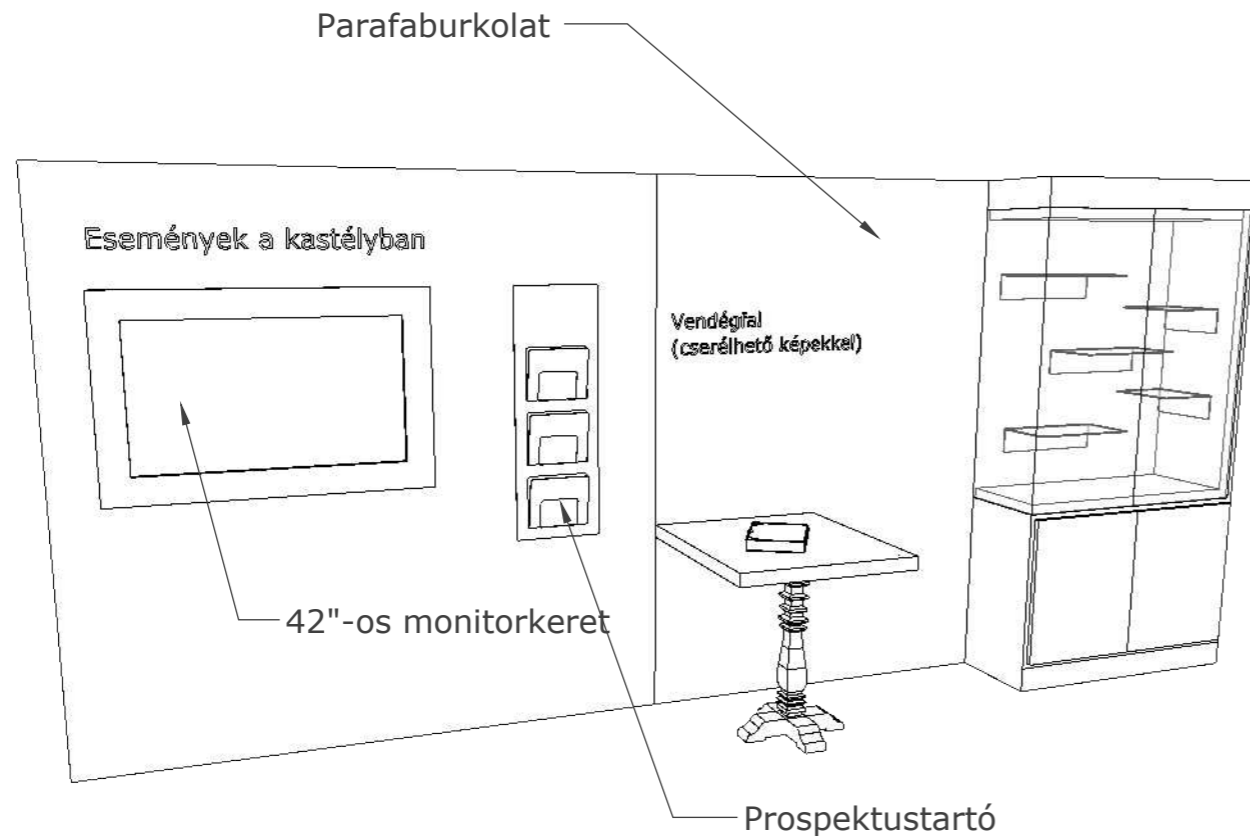

M=1:50

IV./2. Fali monitorkeret falburkoló panellel

Festett MDF-ből készült falburkolat, frontján öntapadós, laminált grafikai vinyllel, egy 150x210 cm-es felületen 5mm-es habkartonból és egy réteg parafaburkolatból álló "vendégfal"-lal. (szín: #BC9C48 aranyokker.)
A falburkolatra egy prospektustartó kerül, valamint egy kiszellőztethető, bontható kivitelű monitorburkolat.
Monitorburkolat: laminált bútortalpból, színazonos ABS élzárással.
(Kronospan 0729 PR Walnut)
Prospektustartó: IKEA SPONTAN ezüst színű.

IV./3. Vendégkönyv asztal ülőkékkel

Asztal: Laminált (Kronospan 0729 PR Walnut) asztallap színazonos élzárással.
Az asztal lába tömör bükkfa elemekből készülnek, színazonos páccal felületkezelve.
(Kronospan 0729 PR Walnut) Az installációhoz 2db festett MDF-ből készülő ülőke is tartozik. Ülőke színe: #BC9C48 aranyokker.

M=1:20

IV./1. Grafikai tabló

Direktbe nyomtatott 324×210 cm-es, 24 mm vastag "STADUR SIGN SF" szendvicslemez grafikai tabló.

IV./RB. Radiátorburkolat

Bontható kivitelű, laminált bútorlapból készülő radiátorburkolat színazonos ABS élzárással és színazonosra pácolt perforált rétegelt lemezcserétekkel. (Kronospan 0729 PR Walnut)