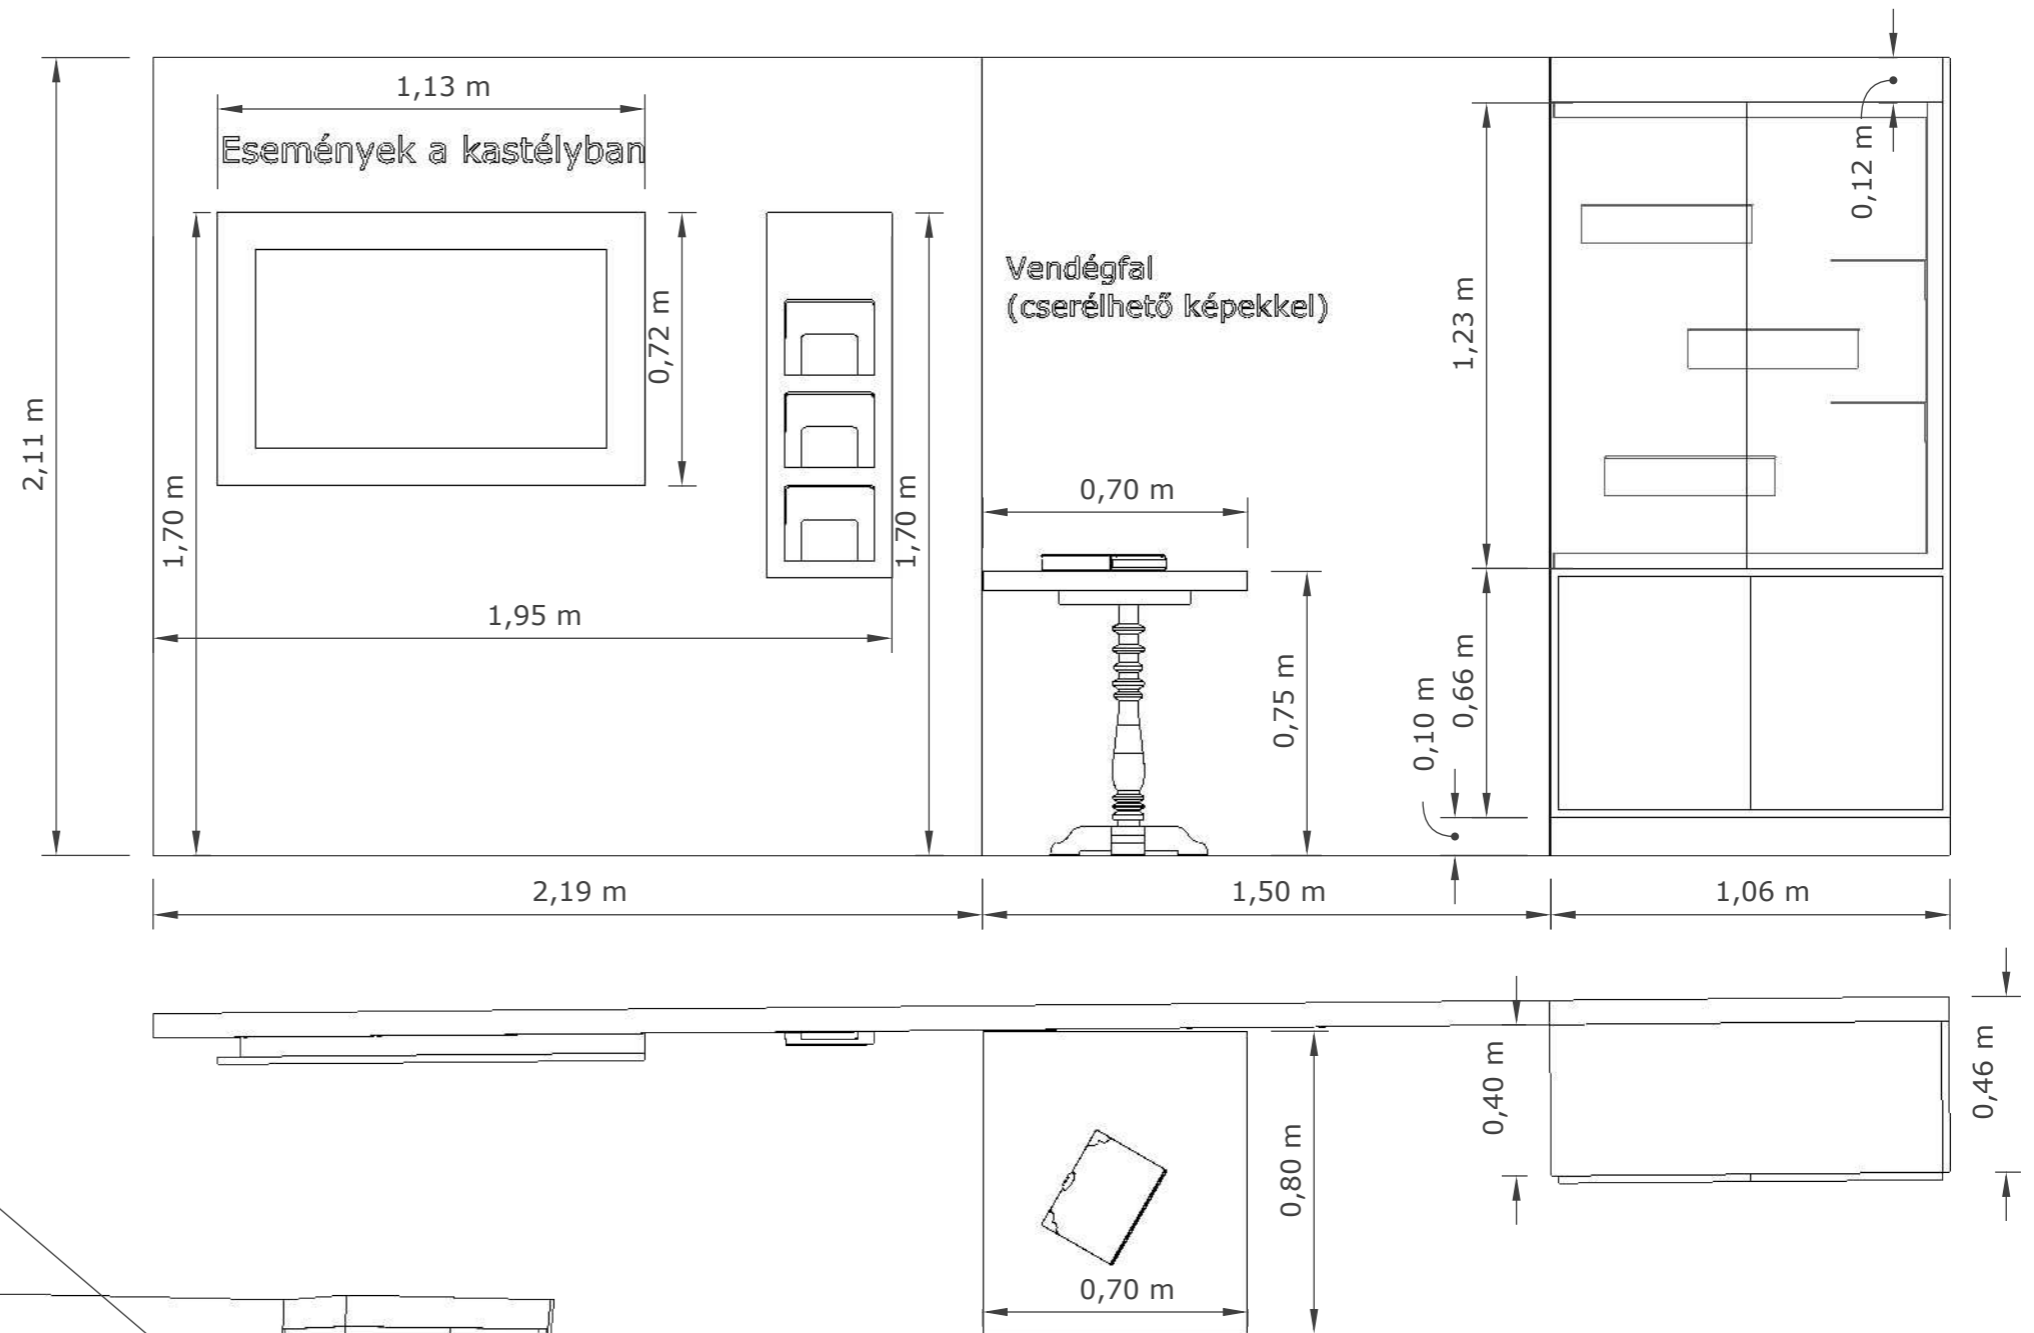

M=1:50

IV./2. Fali monitorkeret falburkoló panellel

Festett MDF-ből készült falburkolat, frontján öntapadós, laminált grafikai vinyllel, egy 150x210 cm-es felületen 5mm-es habkartonból és egy réteg parafaburkolatból álló "vendégfal"-lal. (szín: #BC9C48 aranyokker.)
A falburkolatra egy prospektustartó kerül, valamint egy kiszellőztethető, bontható kivitelű monitorburkolat.
Monitorburkolat: laminált bútortalpból, színazonos ABS élzárással.
(Kronospan 0729 PR Walnut)
Prospektustartó: IKEA SPONTAN ezüst színű.

IV./3. Vendégkönyv asztal ülőkékkel

Asztal: Laminált (Kronospan 0729 PR Walnut) asztallap színazonos élzárással.
Az asztal lába tömör bükkfa elemekből készülnek, színazonos páccal felületkezelve.
(Kronospan 0729 PR Walnut) Az installációhoz 2db festett MDF-ből készülő ülőke is tartozik. Ülőke színe: #BC9C48 aranyokker.

M=1:20

IV./1. Grafikai tabló

Direktbe nyomtatott 324×210 cm-es, 24 mm vastag "STADUR SIGN SF" szendvicslemez grafikai tabló.

IV./RB. Radiátorburkolat

Bontható kivitelű, laminált bútorlapból készülő radiátorburkolat színazonos ABS élzárással és színazonosra pácolt perforált rétegelt lemezcserétekkel. (Kronospan 0729 PR Walnut)