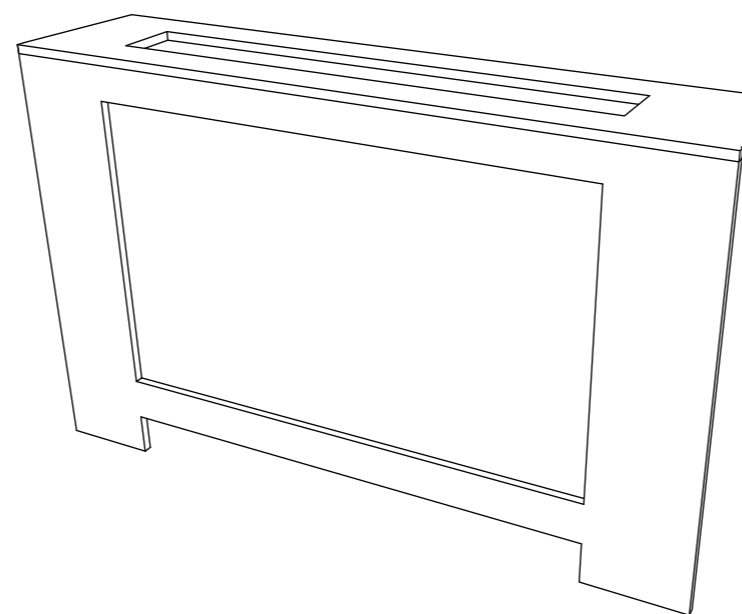

M=1:50

IV./2. Fali monitorkeret falburkoló panellel

Festett MDF-ből készült falburkolat, frontján öntapadós, laminált grafikai vinyllel, egy 150x210 cm-es felületen 5mm-es habkartonból és egy réteg parafaburkolatból álló "vendégfal"-lal. (szín: #BC9C48 aranyokker.)
A falburkolatra egy prospektustartó kerül, valamint egy kiszellőztethető, bontható kivitelű monitorburkolat.
Monitorburkolat: laminált bútortalpból, színazonos ABS élzárással.
(Kronospan 0729 PR Walnut)
Prospektustartó: IKEA SPONTAN ezüst színű.

IV./4. Vitrin

Festett MDF korpuzú (szín: #BC9C48 aranyokker), alul nyílóajtós szekrénnyel, felül fix oldalüveges, nyíló üvegajtós vitrin LED-es világítással, vitrin és bútorzárral.
Üveg: 4+4mm-es ragasztott, élcsiszolt biztonsági üveg.
A vitrinben 2+3db 10mm vastag akrilpolc (tágykiemelő) kap helyet.

M=1:20

IV./1. Grafikai tabló

Direktbe nyomtatott 324×210 cm-es, 24 mm vastag "STADUR SIGN SF" szendvicslemez grafikai tabló.

IV./RB. Radiátorburkolat

Bontható kivitelű, laminált bútorlapból készülő radiátorburkolat színazonos ABS élzárással és színazonosra pácolt perforált rétegelt lemezcserétekkel. (Kronospan 0729 PR Walnut)