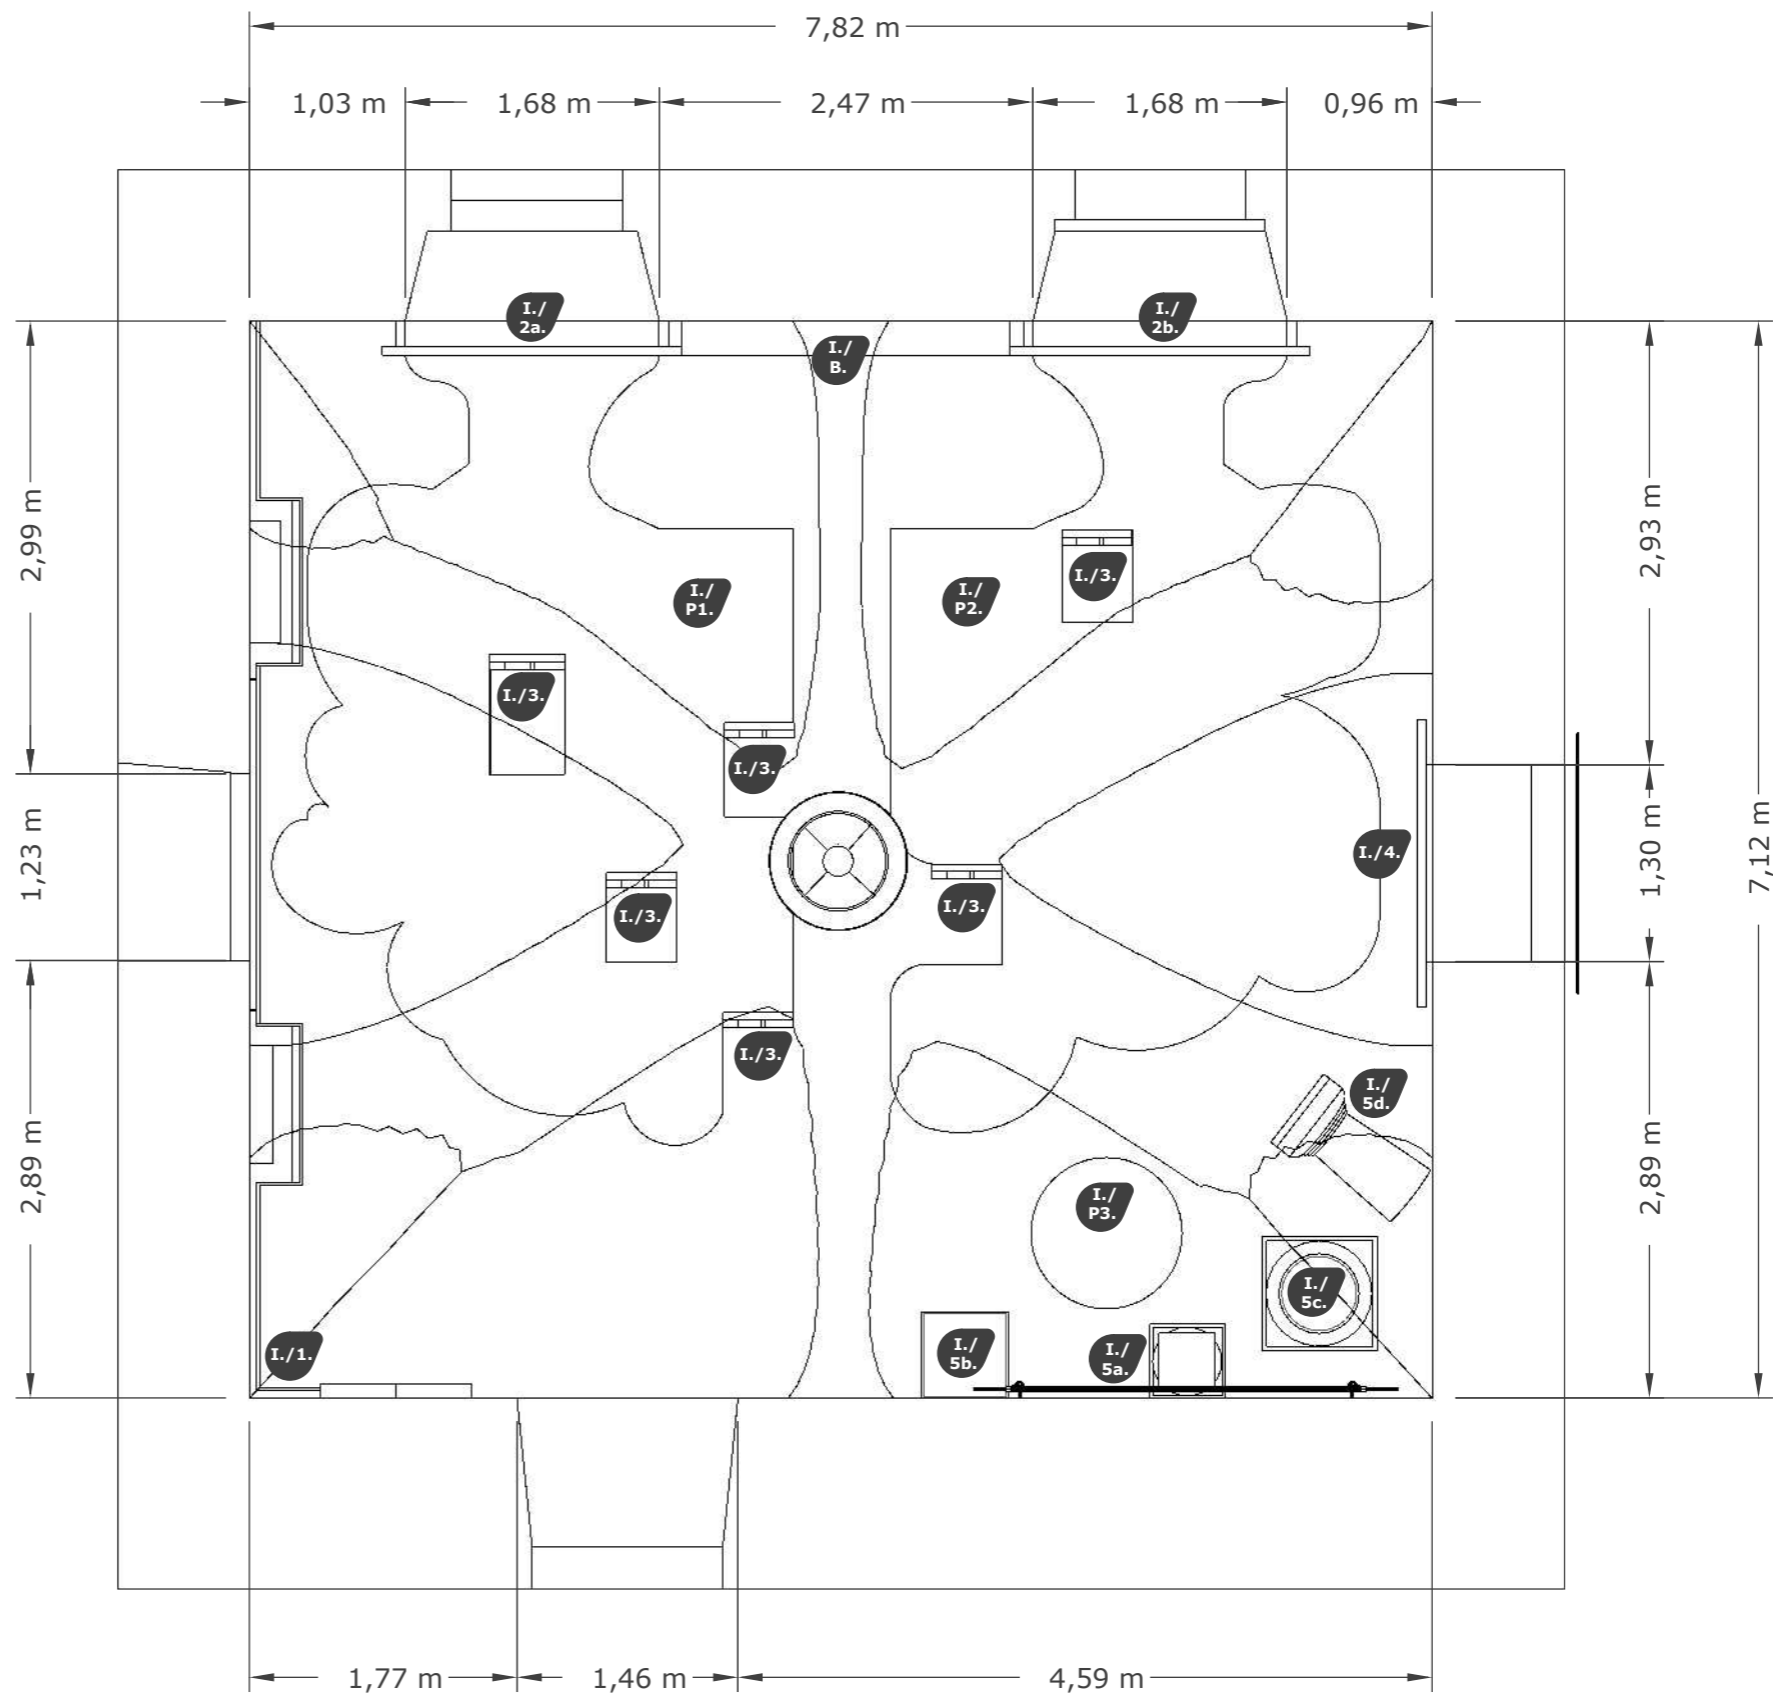

Mennyezeti lámpa:  
**Intra Wave Round**

Padlóburkolat:  
**Amtico signature  
Wild Walnut AROW7620**

**M=1:50**

### I./B. Falburkolat

217×98×~23 cm befoglaló méretű, laminált bútortáblából készülő burkolati elem színazonos ABS élzárással. (Kronospan 0729 PR Walnut)

### I./P1. P2. P3. Padlómatricák

Nagy kopásállóságú, lépésálló, egyedi grafikával printelt, laminált, kontúrvágott padlómatrica

**M=1:50**

**I./1. Backlight tablóval kiegészülő idővonal falburkolat**

**M=1:20**

**I./1. Backlight tablóval kiegészülő idővonal falburkolat**

**M=1:20**