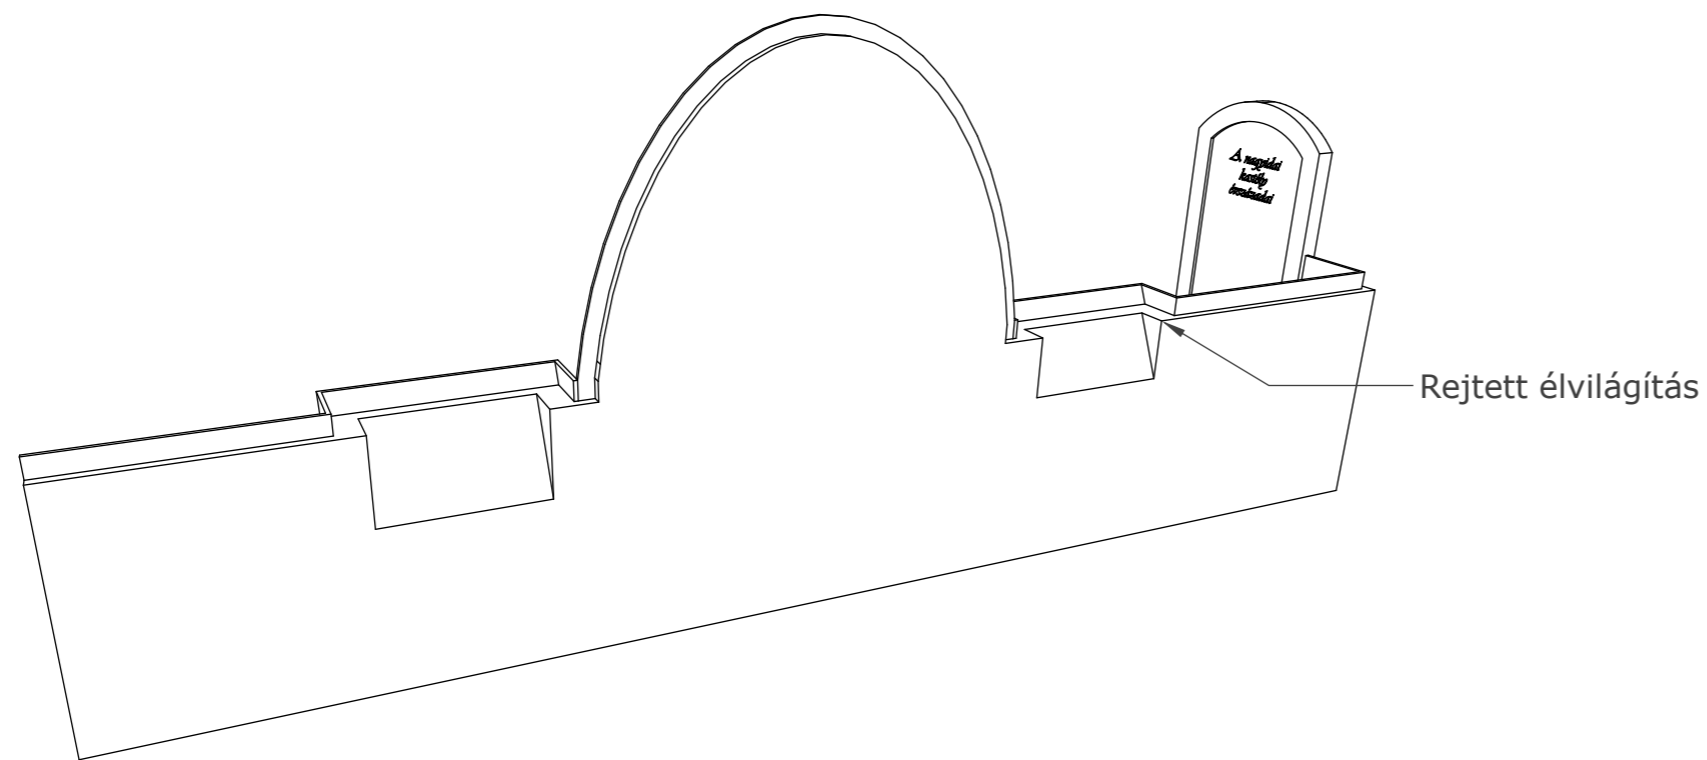

I./1. Backlight tablóval kiegészülő idővonal falburkolat

M=1:20