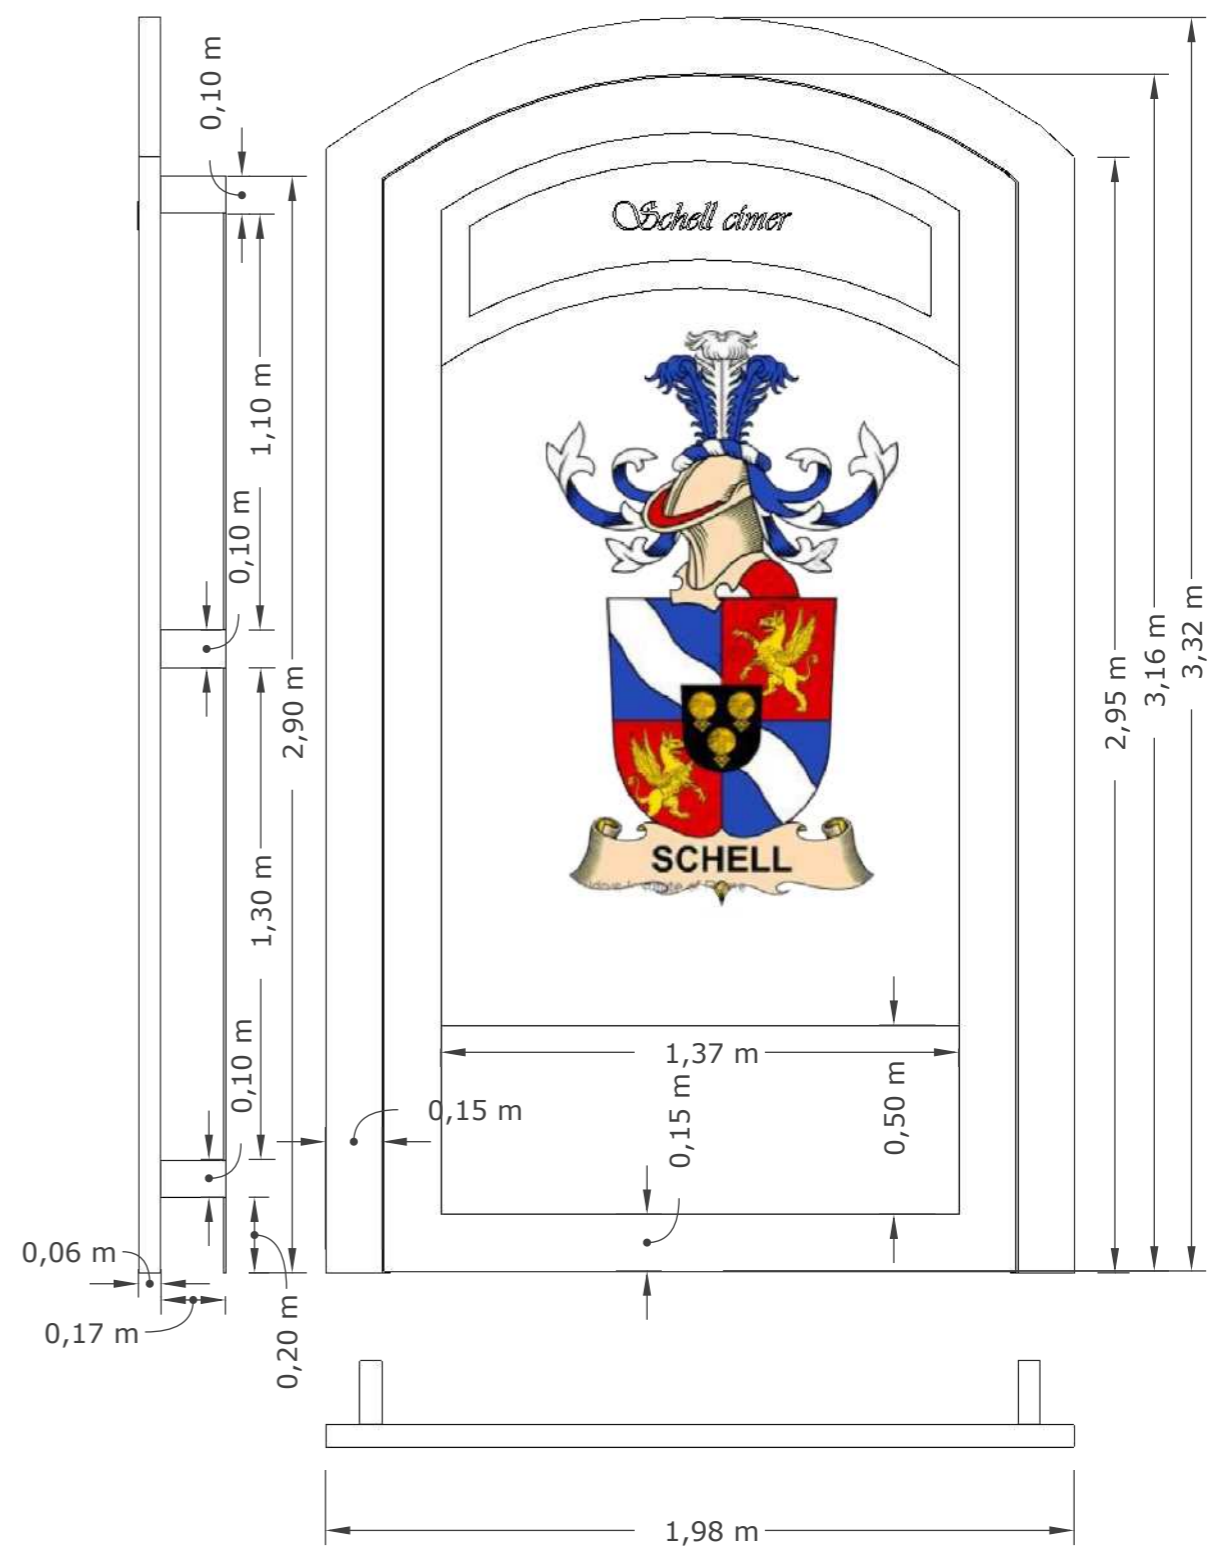

I./2a. Csáky-ablakparaván 2b. Schell-ablakparaván

Fehérre festett fém zártszelvényből és 5mm-es laposvasból kialakított távtartó keret, laminált bútorlap burkolatba rejtett LED világítással. (Bútorlap Kronospan 0729 PR Walnut, színazonos élzárással.) Belső tükre rejtetten nyitható tapétaajtó, frontján egyedi printtel, aljában festett apáca fémrács betétel.

M=1:20