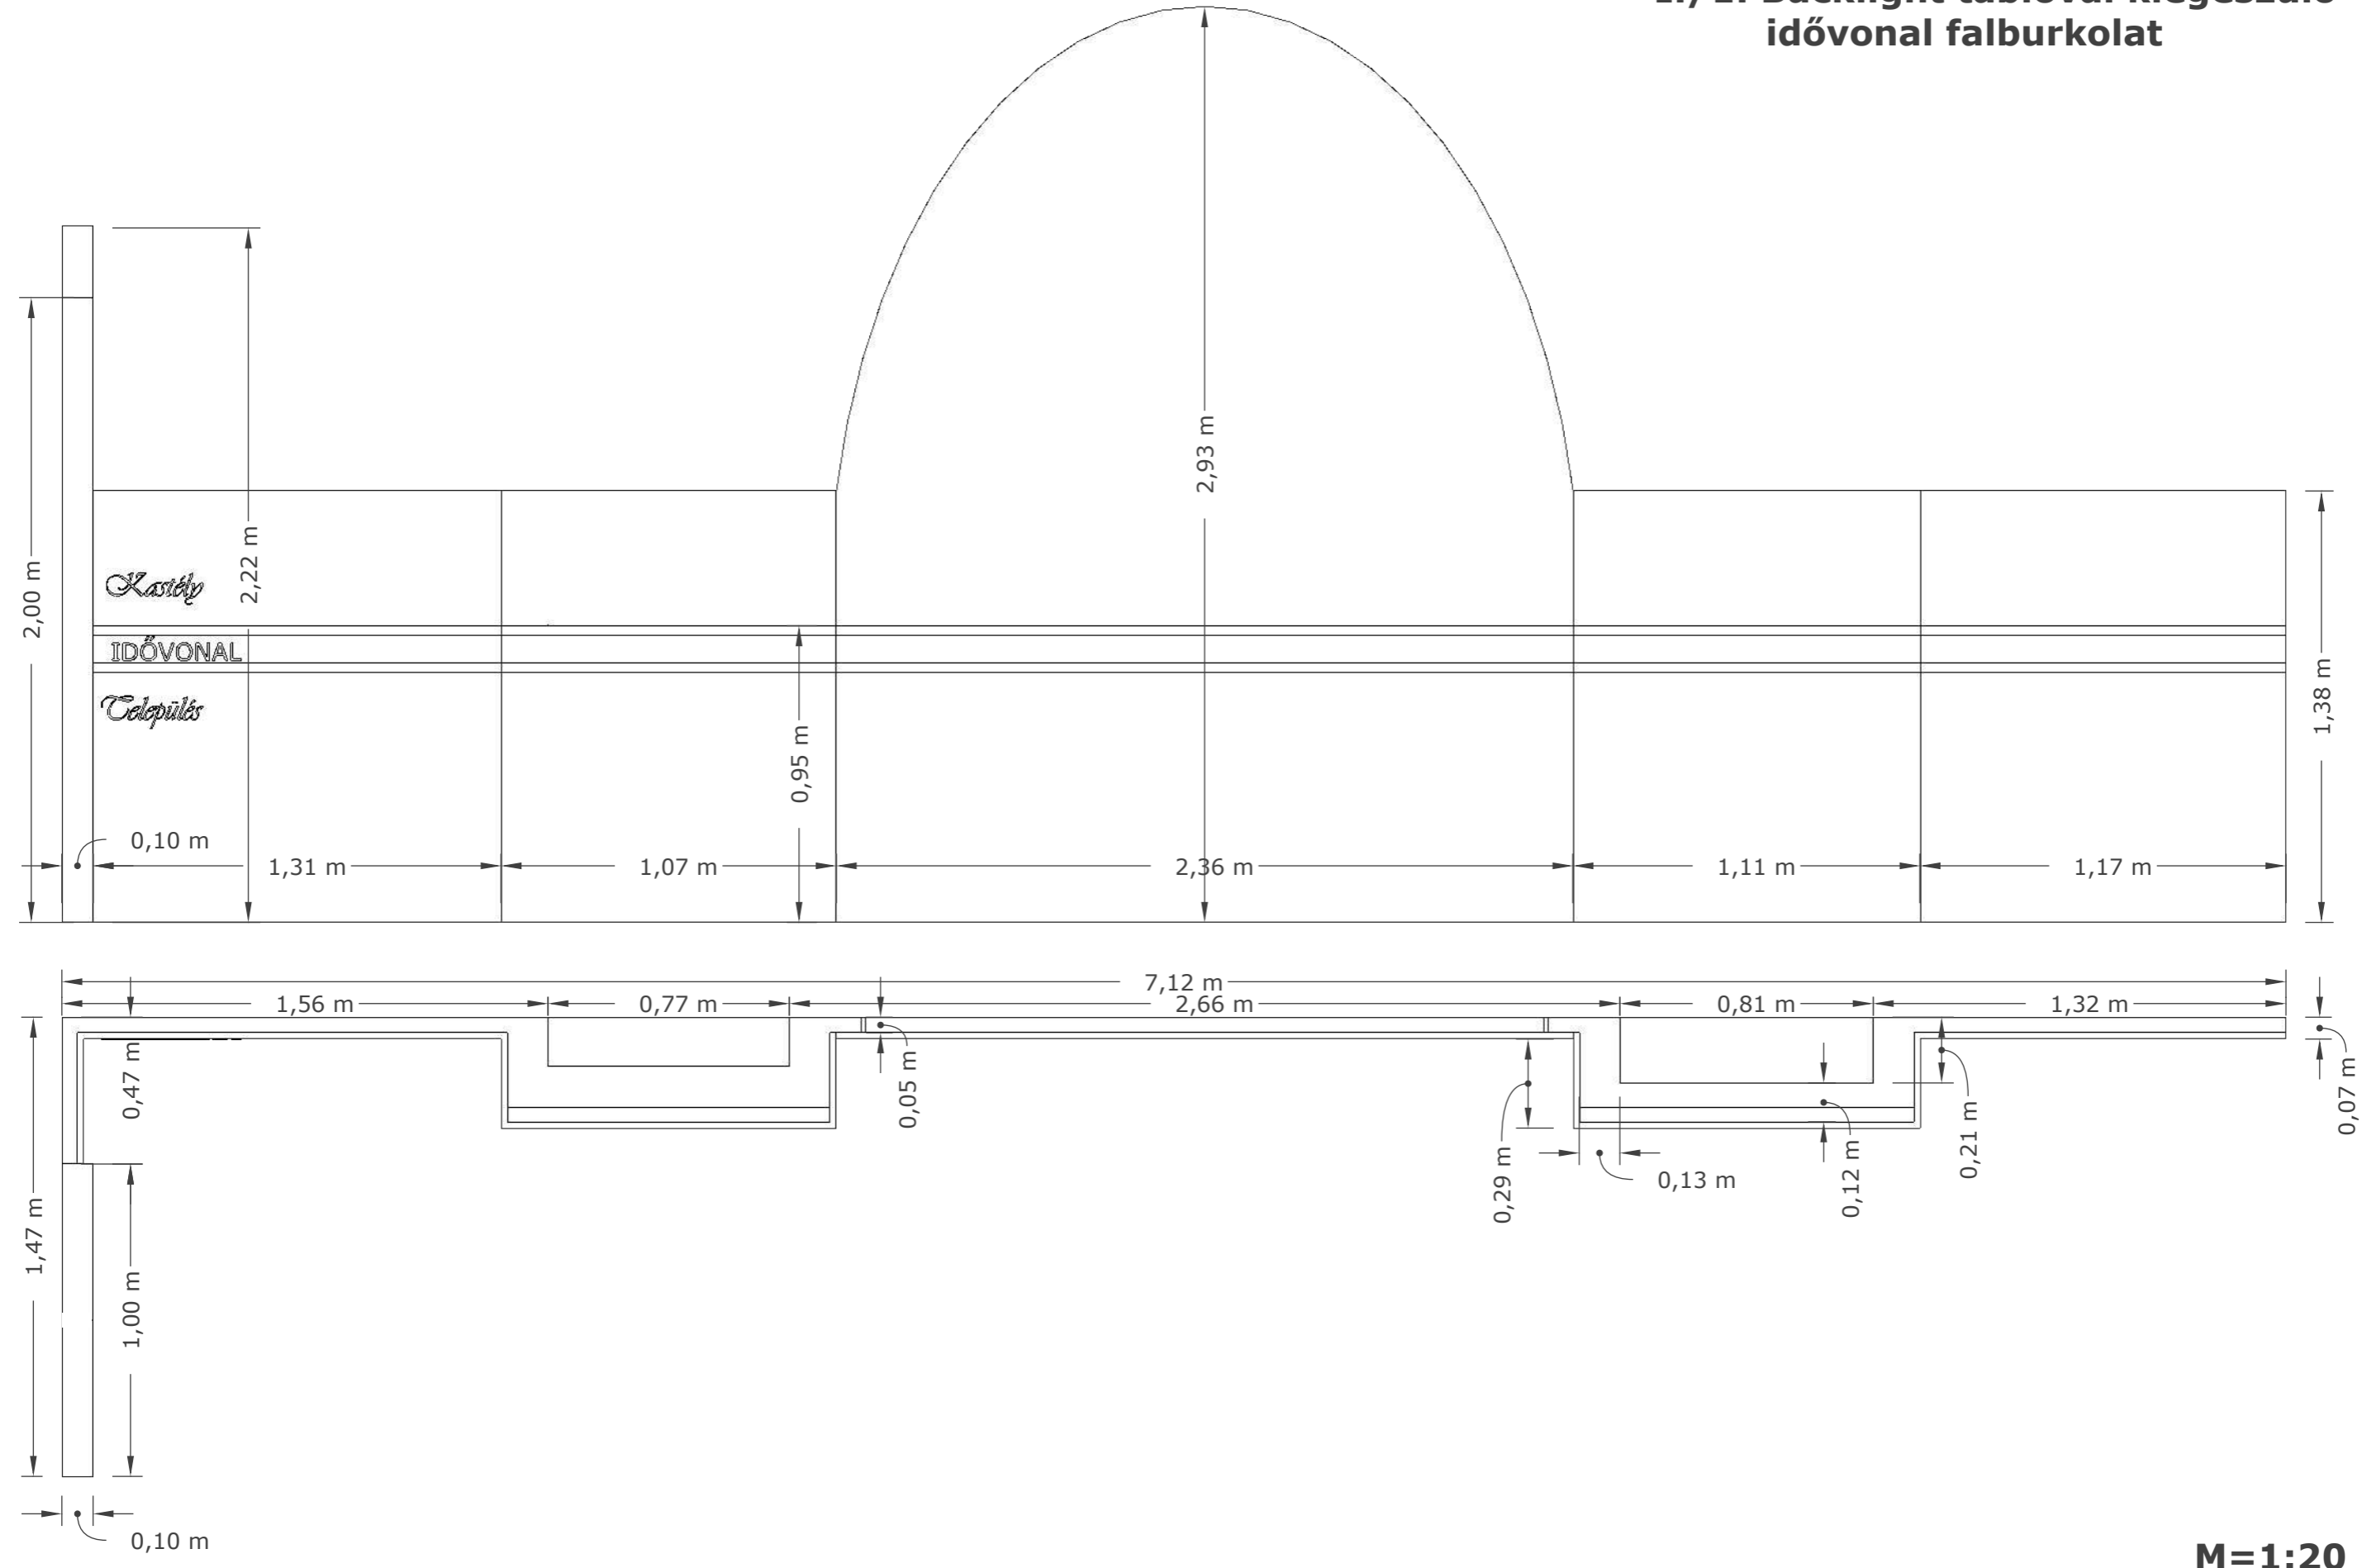

### I./B. Falburkolat

217×98×~23 cm befoglaló méretű, laminált bútortáblából készülő burkolati elem színazonos ABS élzárással. (Kronospan 0729 PR Walnut)

**M=1:50**

**I./1. Backlight tablóval kiegészülő idővonal falburkolat**

**M=1:20**

**I./1. Backlight tablóval kiegészülő idővonal falburkolat**

**M=1:20**