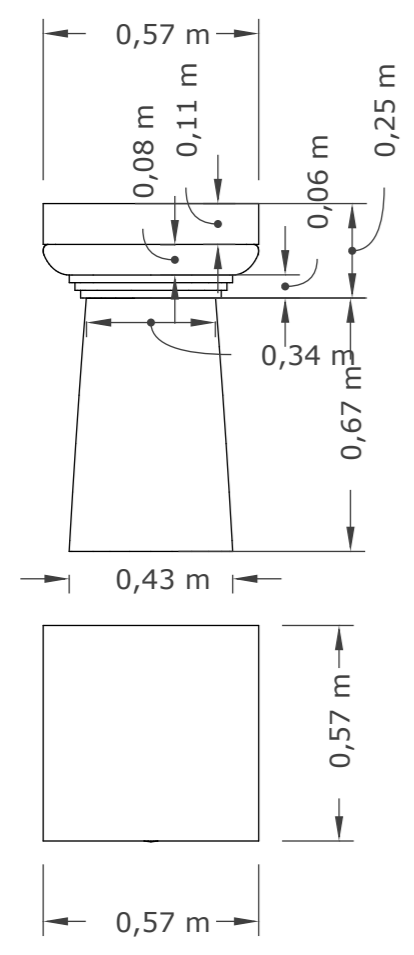

I./5d. Backlight oszlop

18mm-es natú MDF-ből kialakított korpuszú, oszlopot formázó posztamens, antikőglett felületképzéssel, belső LED-es világítással, keretbe feszített printelt, laminált backlight filmmel. (Megjelenés az épület homlokzati oszlopához igazodó.)