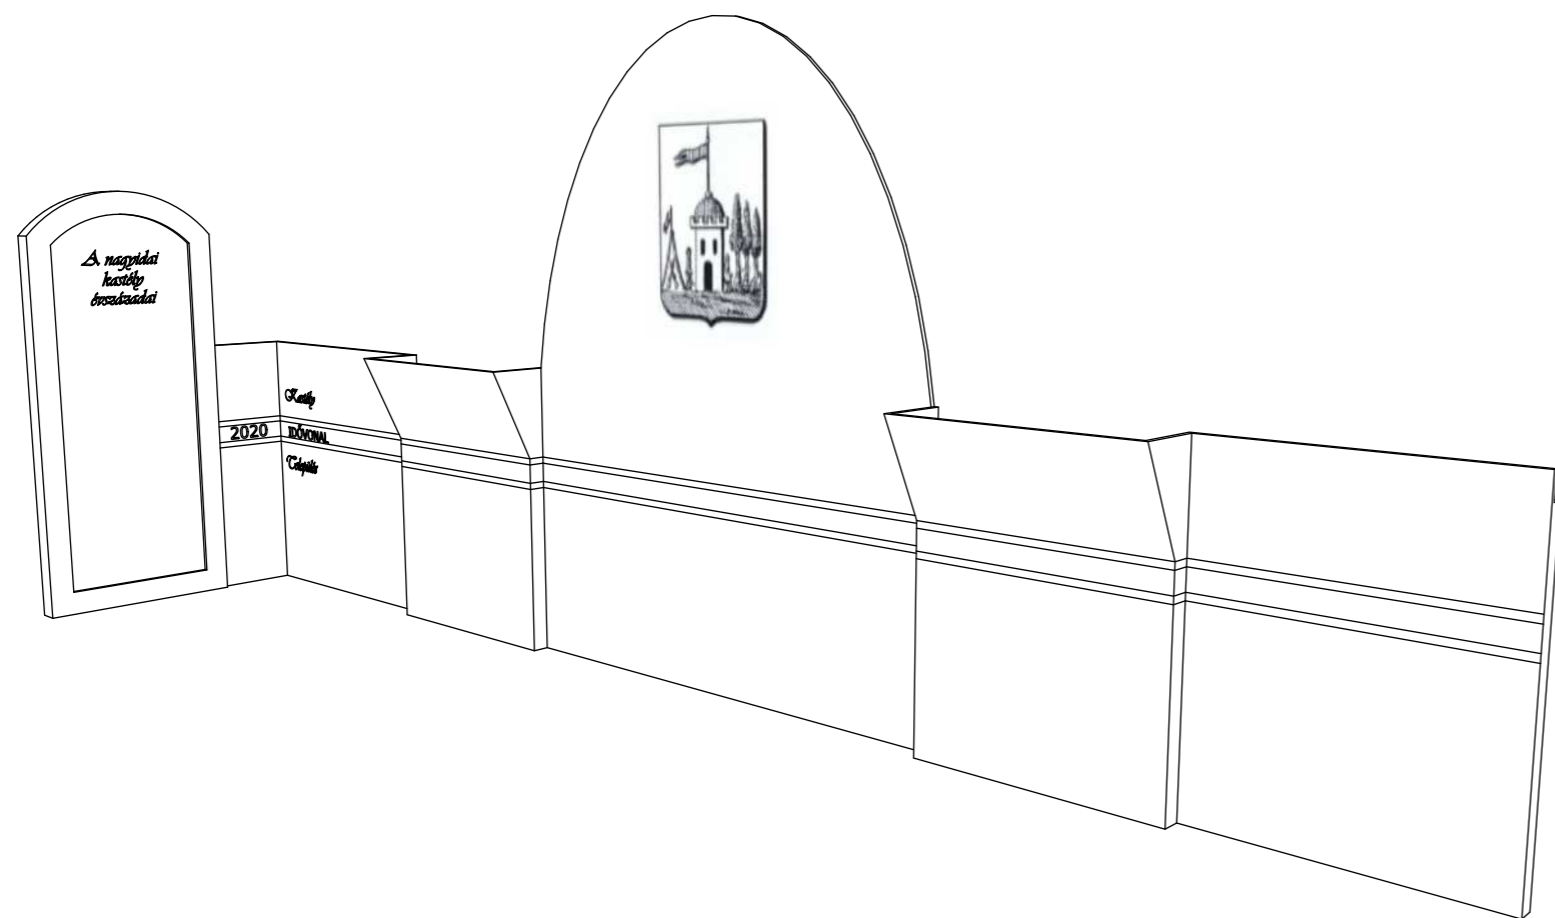

I./1. Backlight tablóval kiegészülő idővonal falburkolat

M=1:20