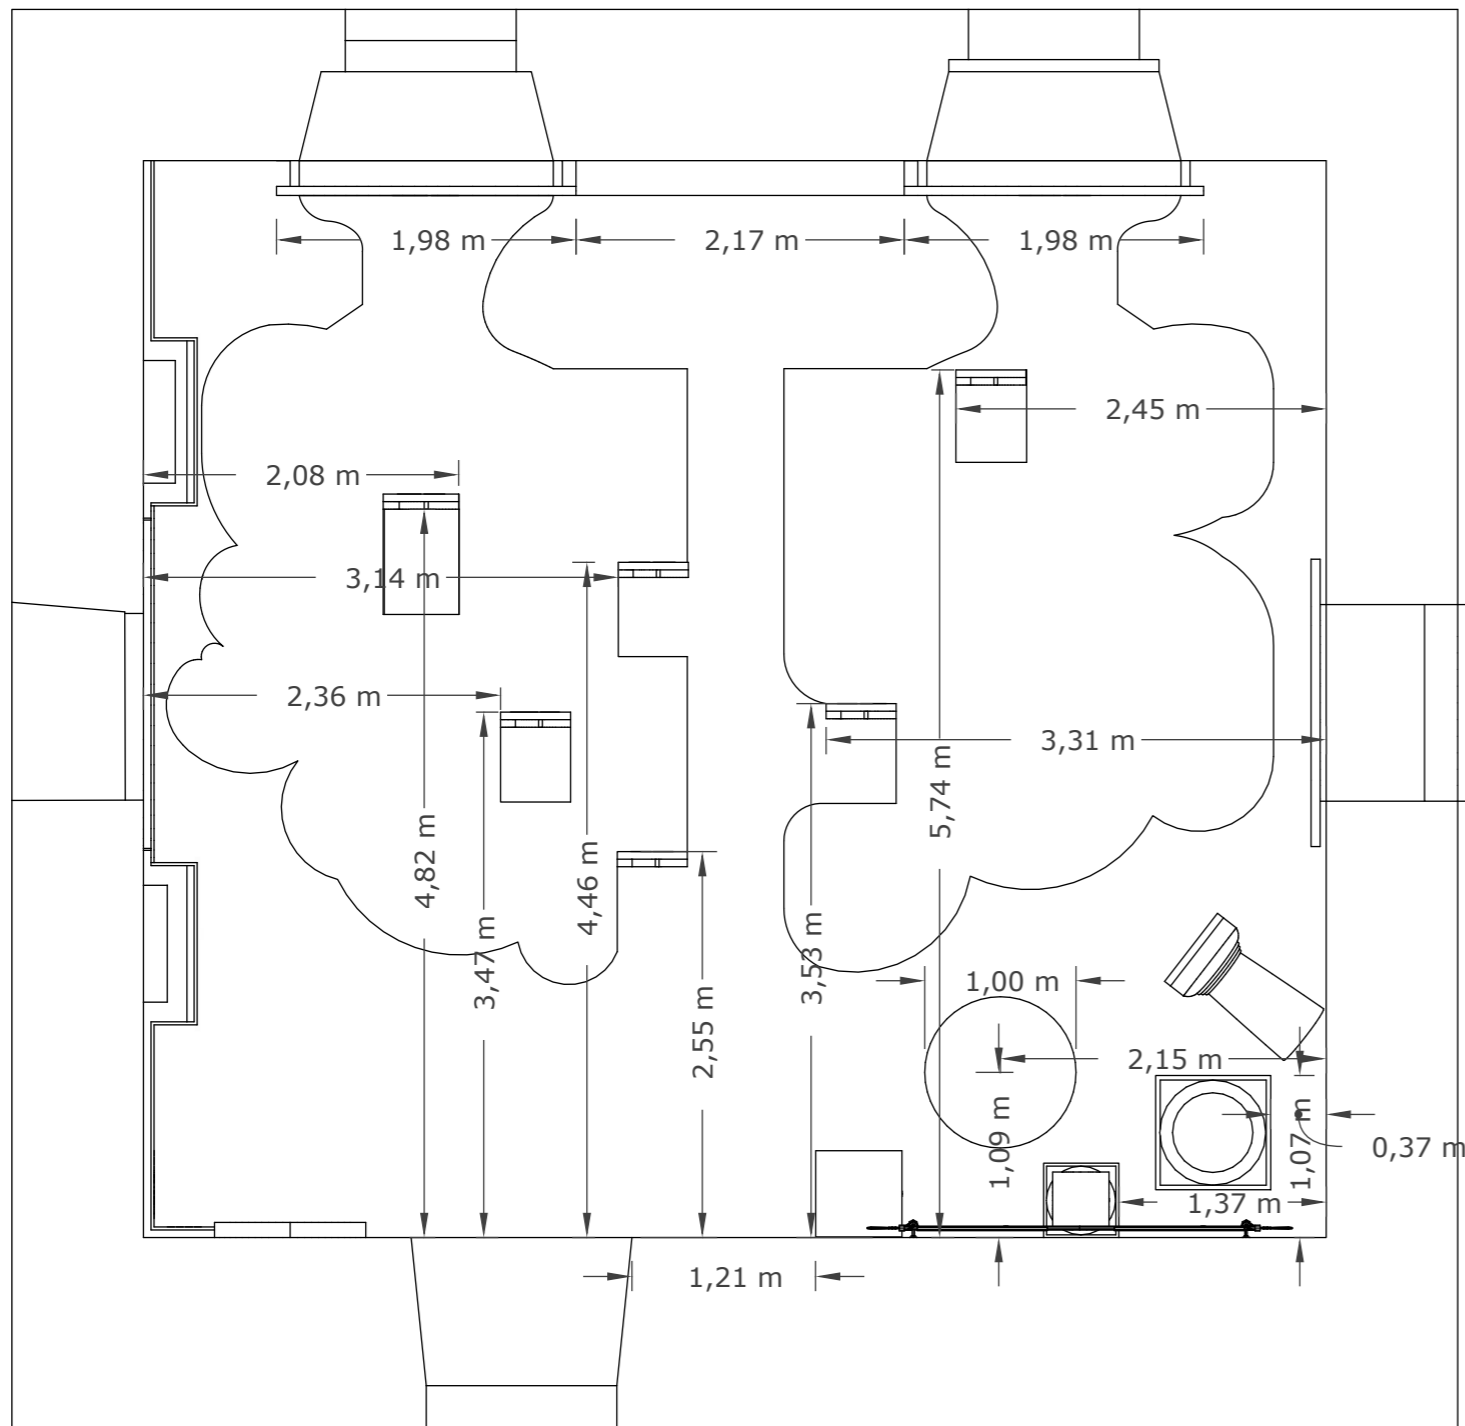

I./3. Világító totem

Padlóba dűbeles rögzítéssel fixált fém zártszelvény vázzal rendelkező installáció laminált bútorlap és festett MDF burkolattal, grafikai printekkel, LED panelekkel.
Festés színe: #BC9C48

M=1:20