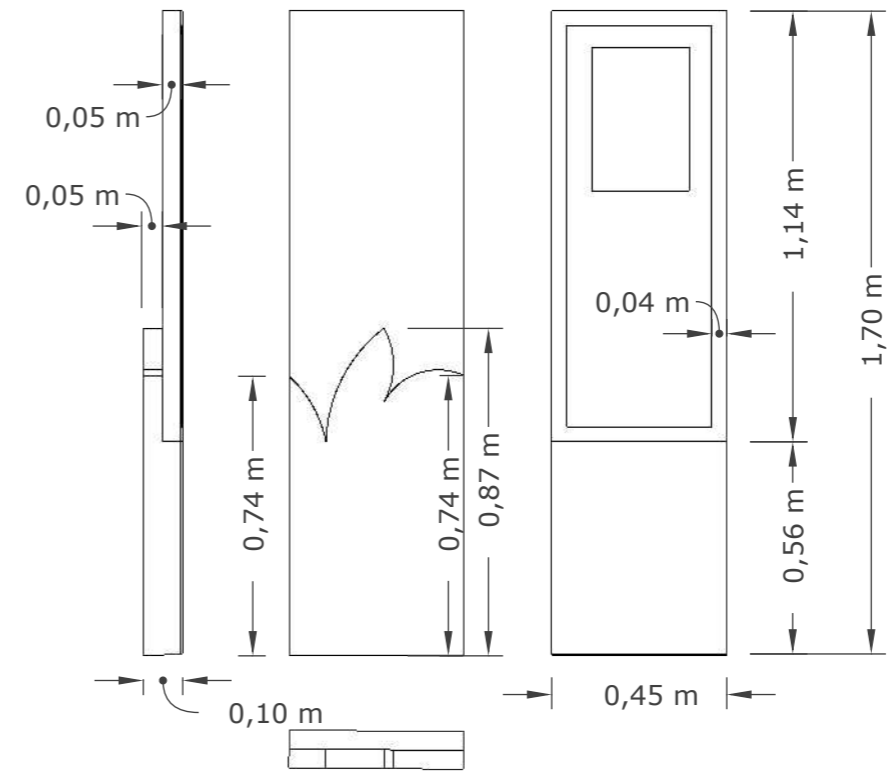

I./3. Világító totem

Padlóba dűbeles rögzítéssel fixált fém zártszelvény vázzal rendelkező installáció laminált bútorlap és festett MDF burkolattal, grafikai printekkel, LED panelekkel.
Festés színe: #BC9C48

M=1:20