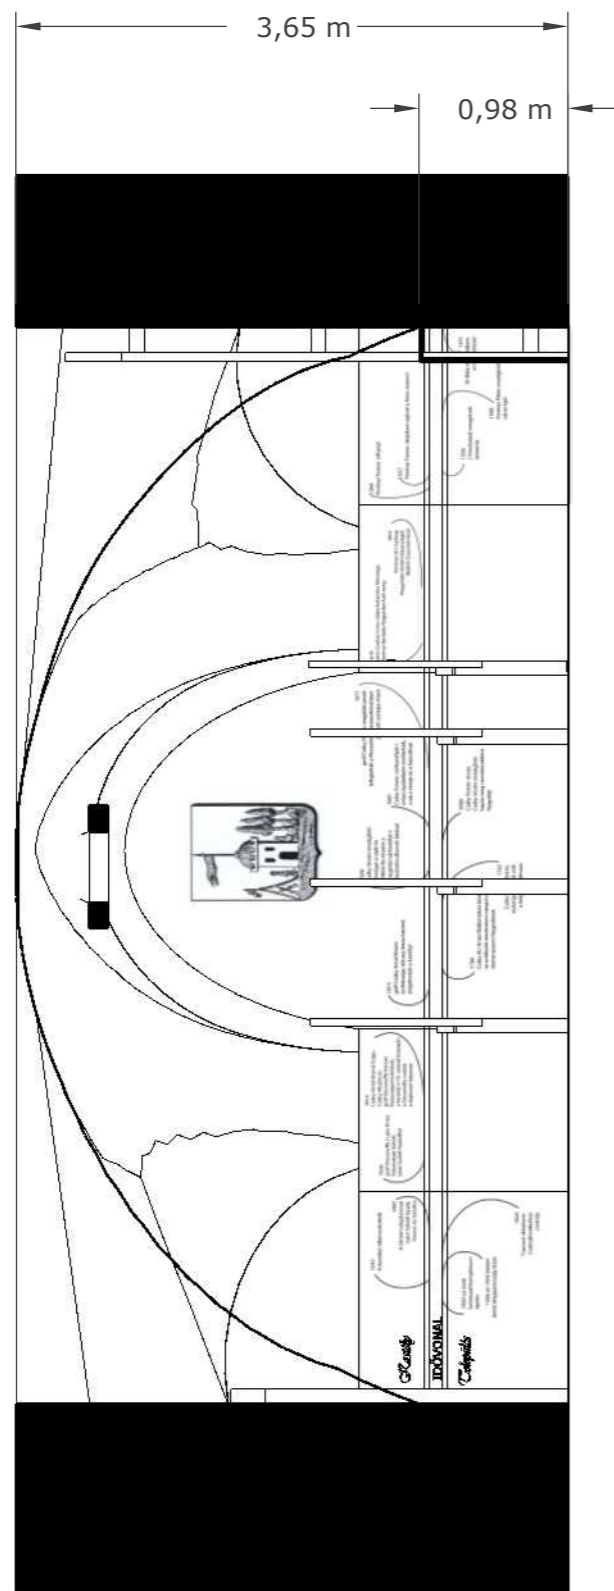

Mennyezeti lámpa:  
**Intra Wave Round**

Padlóburkolat:  
**Amtico signature  
Wild Walnut AROW7620**

**M=1:50**

### I./B. Falburkolat

217×98×~23 cm befoglaló méretű, laminált bútortáblából készülő burkolati elem színazonos ABS élzárással. (Kronospan 0729 PR Walnut)

**M=1:50**

**I./1. Backlight tablóval kiegészülő idővonal falburkolat**

**M=1:20**

**I./1. Backlight tablóval kiegészülő idővonal falburkolat**

**M=1:20**