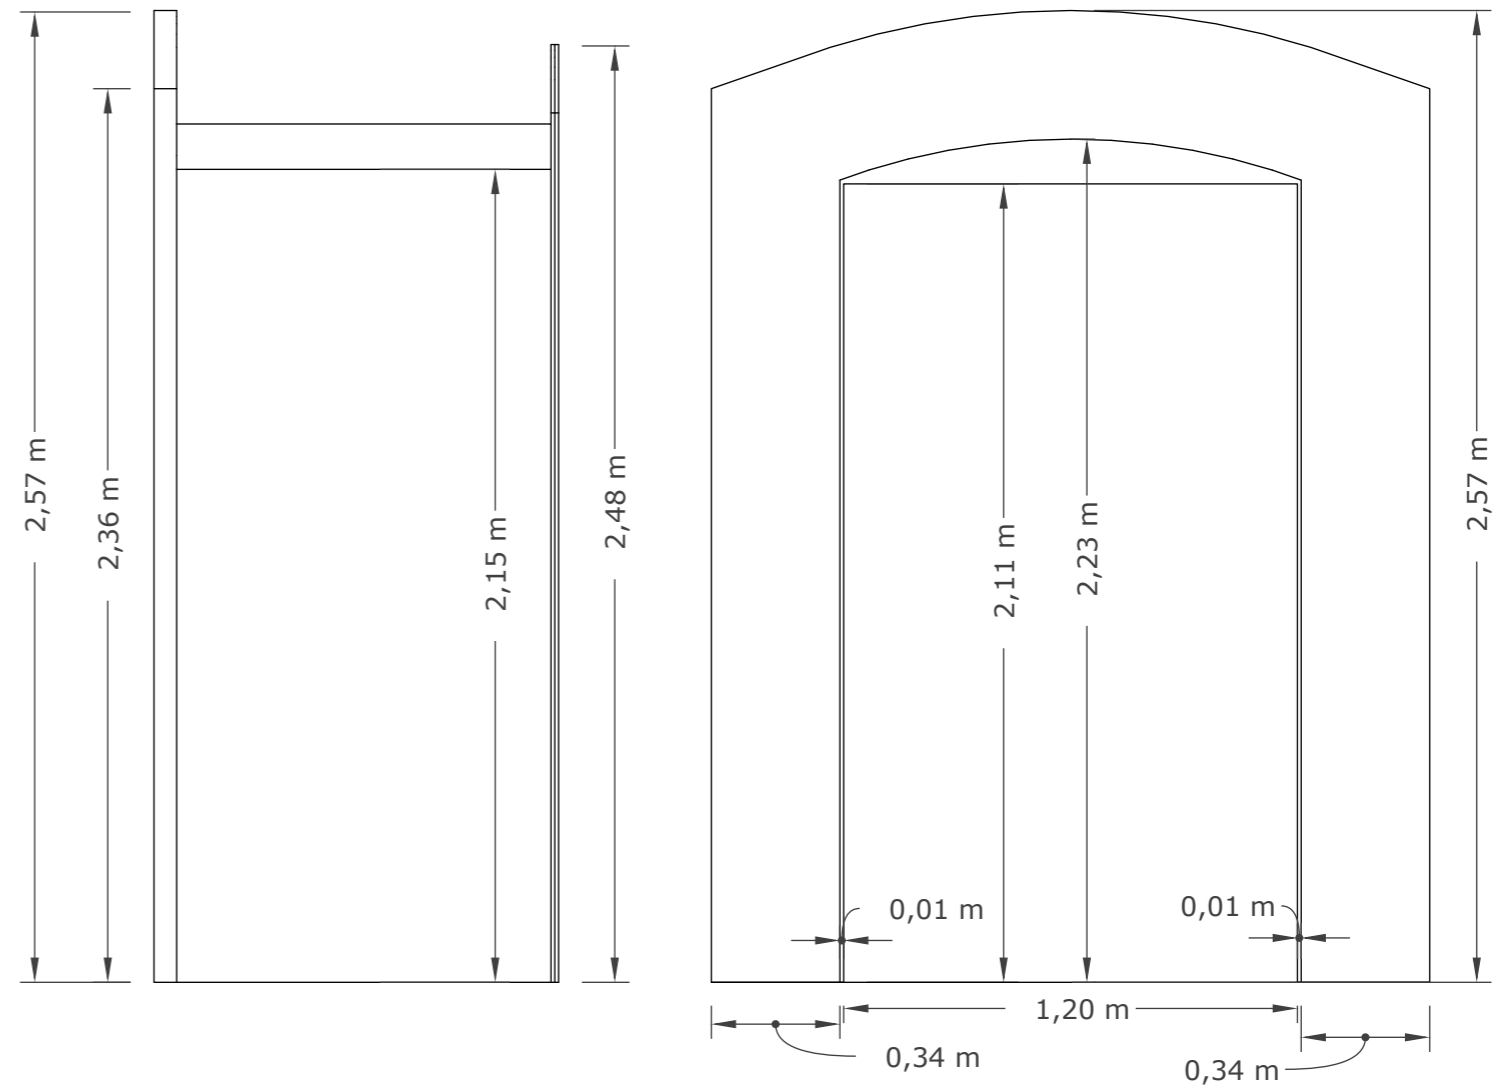

I./4. Nyílástok

Laminált bútorlapból készülő burkolati elem
színazonos ABS élzárással, rejtett LED világítással.
(Kronospan 0729 PR Walnut)

M=1:20