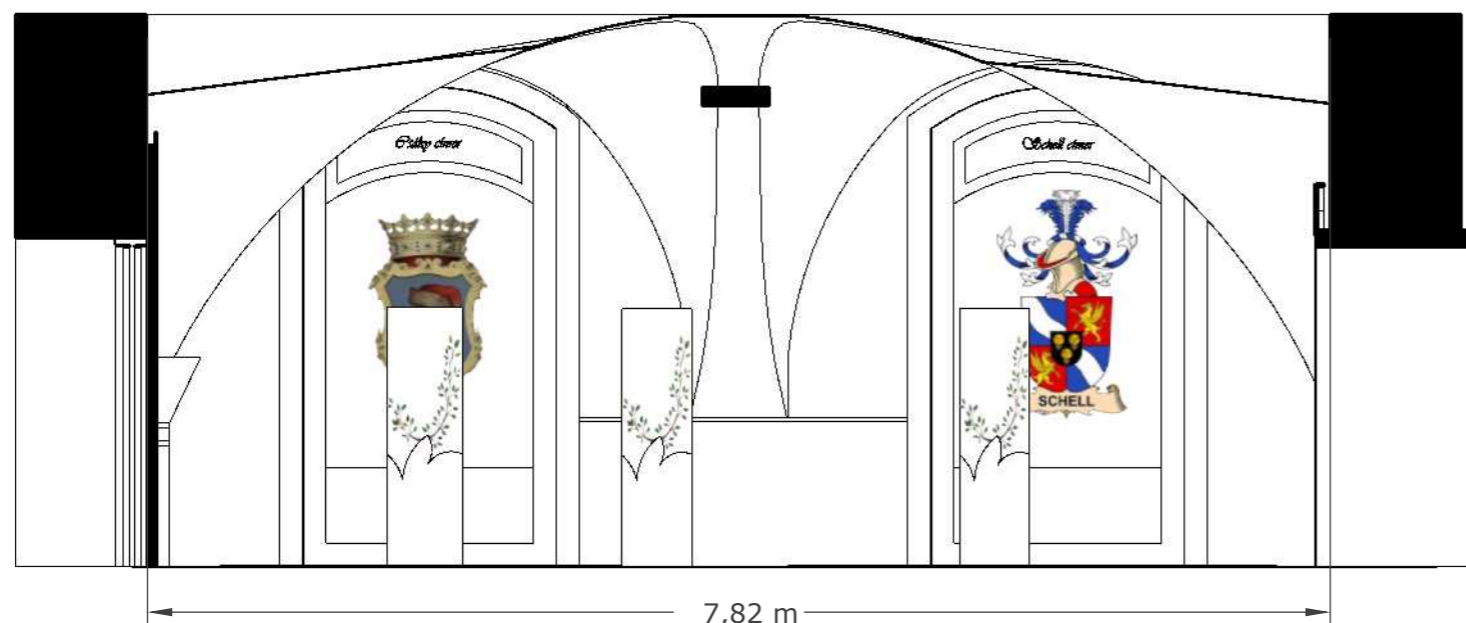

Mennyezeti lámpa:  
**Intra Wave Round**

Padlóburkolat:  
**Amtico signature  
Wild Walnut AROW7620**

**M=1:50**

### I./B. Falburkolat

217×98×~23 cm befoglaló méretű, laminált bútortáblából készülő burkolati elem színazonos ABS élzárással. (Kronospan 0729 PR Walnut)