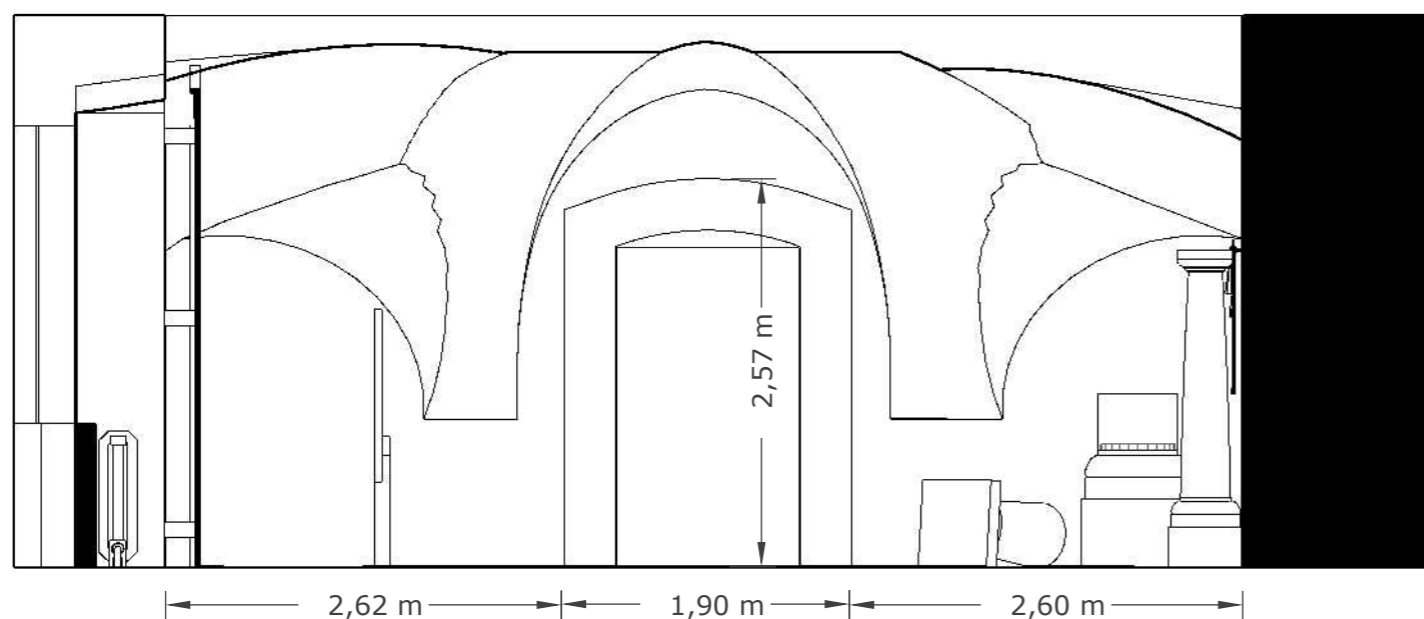

### I./B. Falburkolat

217×98×~23 cm befoglaló méretű, laminált bútortáblából készülő burkolati elem színazonos ABS élzárással. (Kronospan 0729 PR Walnut)