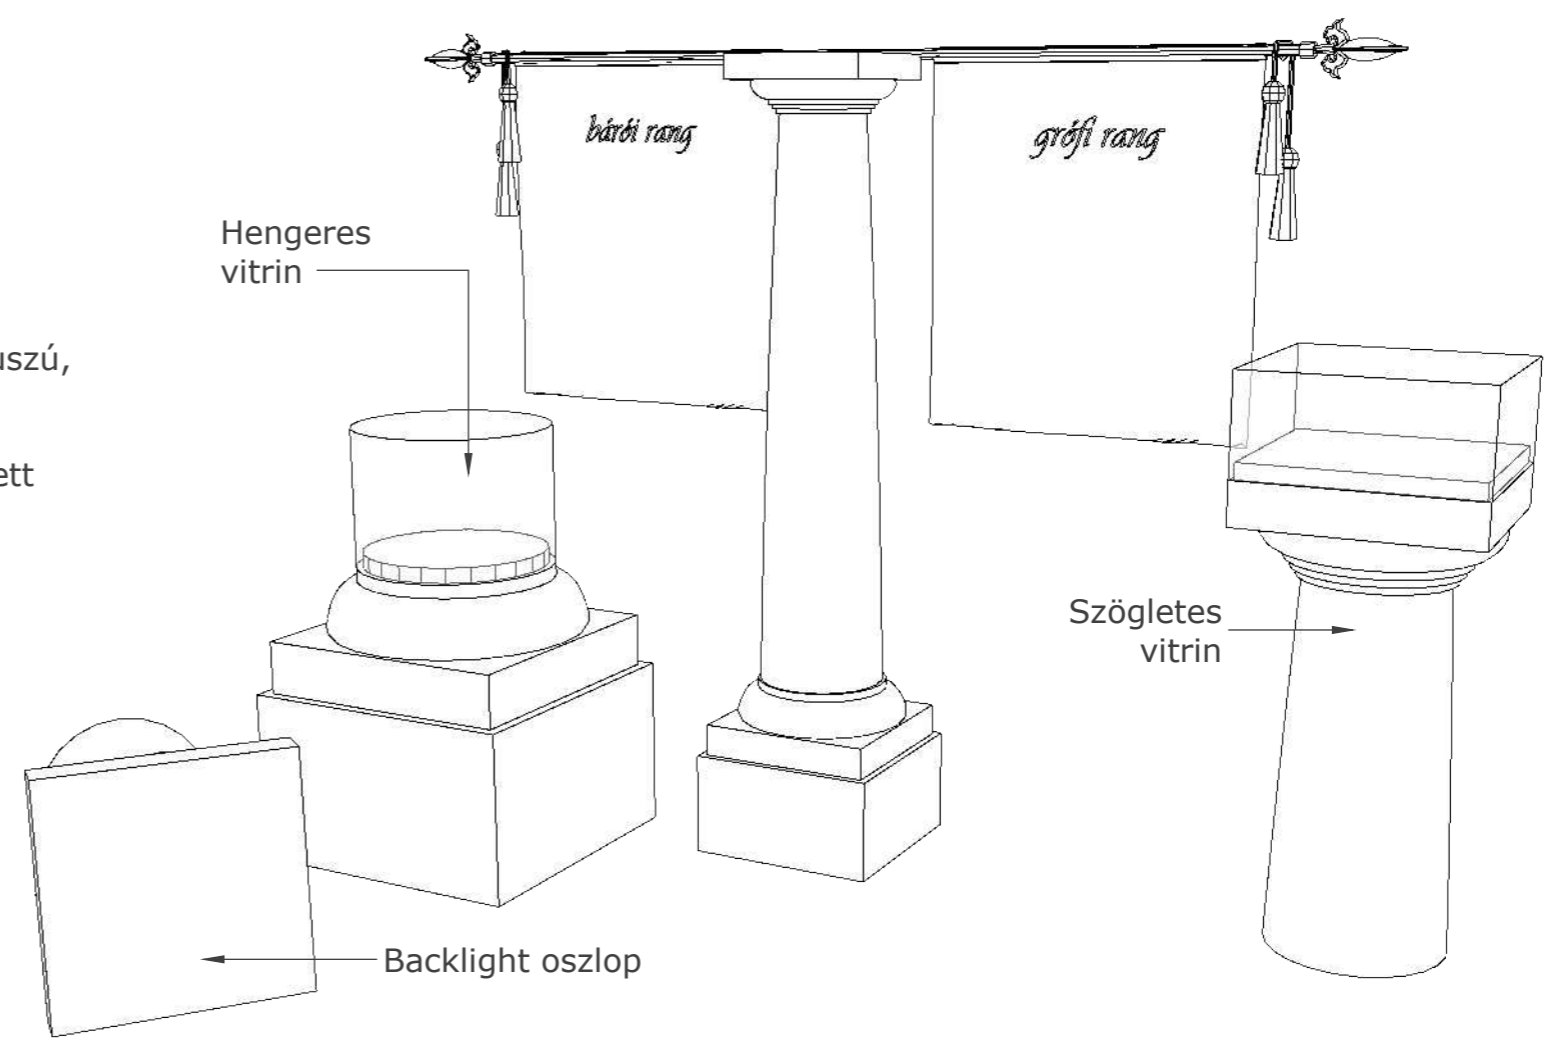

I./5c. Hengeres vitrin

18mm-es natú MDF-ből kialakított korpuszú, oszlopot formázó posztamens, antikőglett felületképzéssel. (Megjelenés az épület homlokzati oszlopához igazodó.) Búra: 6mm vastag víztiszta akril henger.