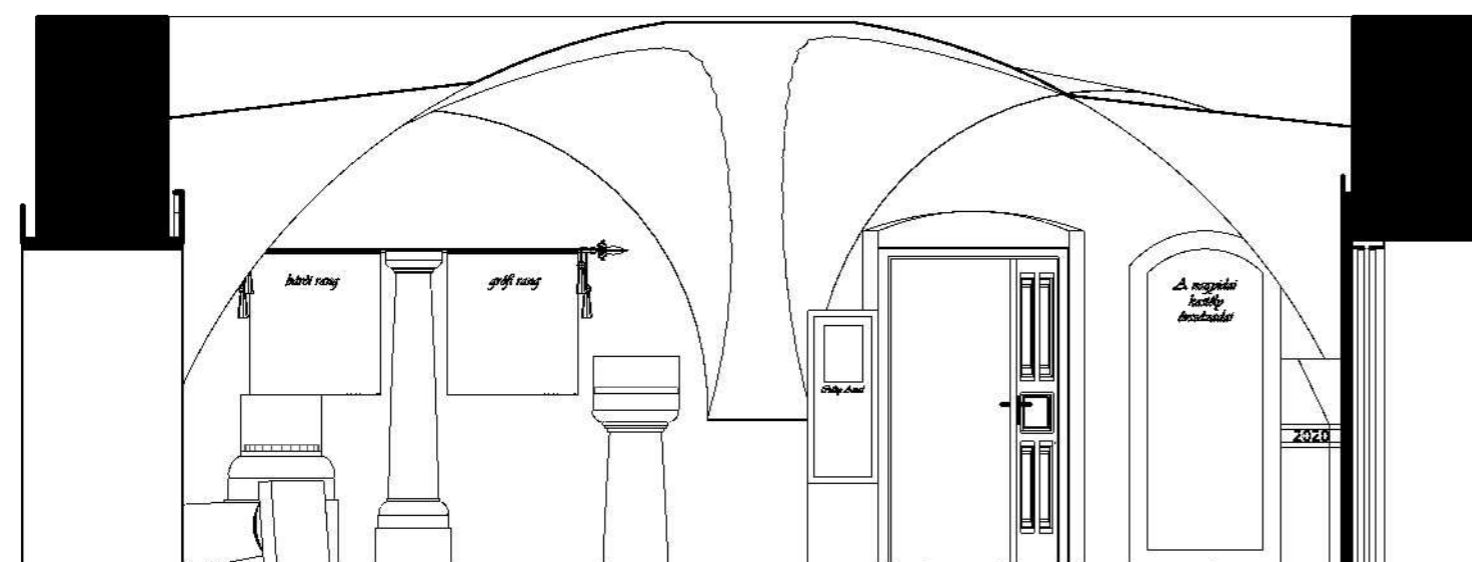

Mennyezeti lámpa:  
**Intra Wave Round**

Padlóburkolat:  
**Amtico signature  
Wild Walnut AROW7620**

**M=1:50**

### I./B. Falburkolat

217×98×~23 cm befoglaló méretű, laminált bútortáblából készülő burkolati elem színazonos ABS élzárással. (Kronospan 0729 PR Walnut)