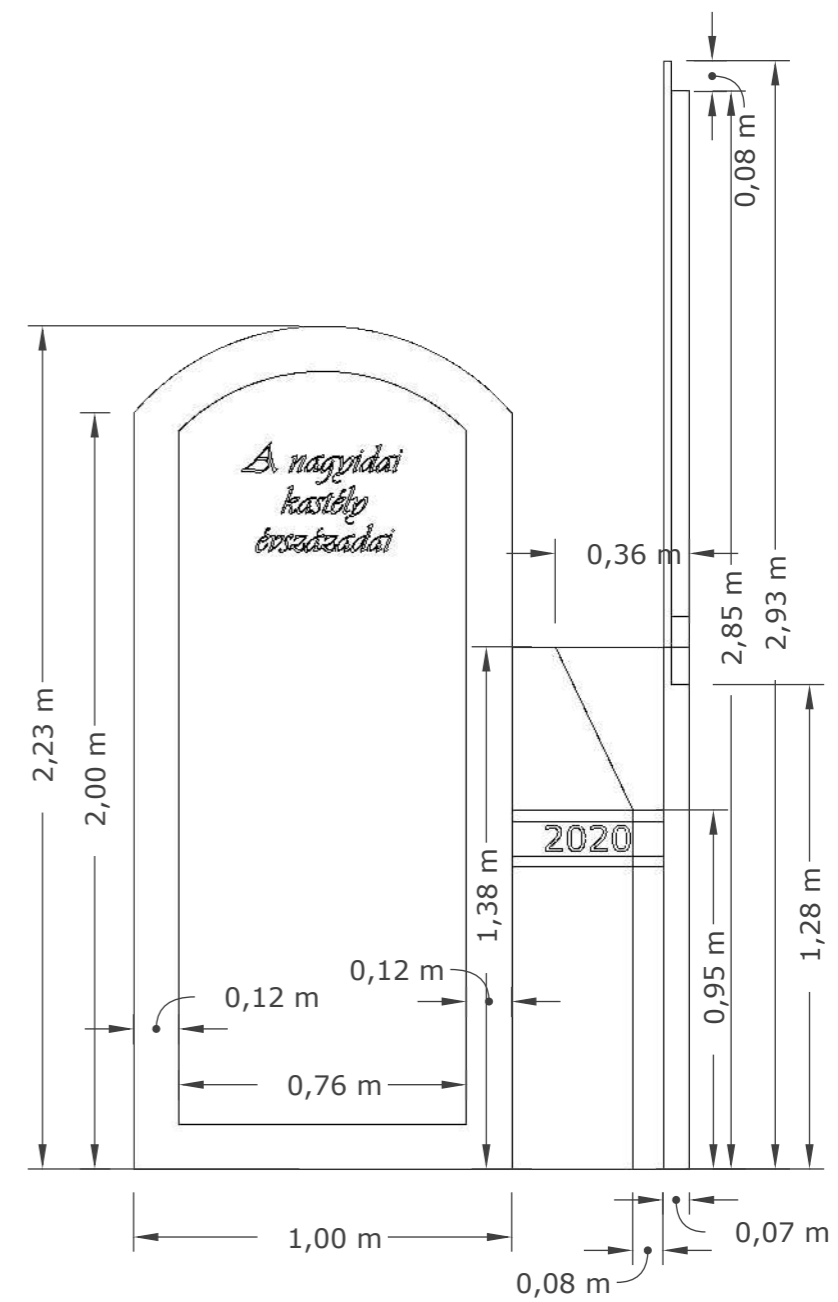

### I./B. Falburkolat

217×98×~23 cm befoglaló méretű, laminált bútortáblából készülő burkolati elem színazonos ABS élzárással. (Kronospan 0729 PR Walnut)

**M=1:50**

**I./1. Backlight tablóval kiegészülő idővonal falburkolat**

**M=1:20**

**I./1. Backlight tablóval kiegészülő idővonal falburkolat**

**M=1:20**