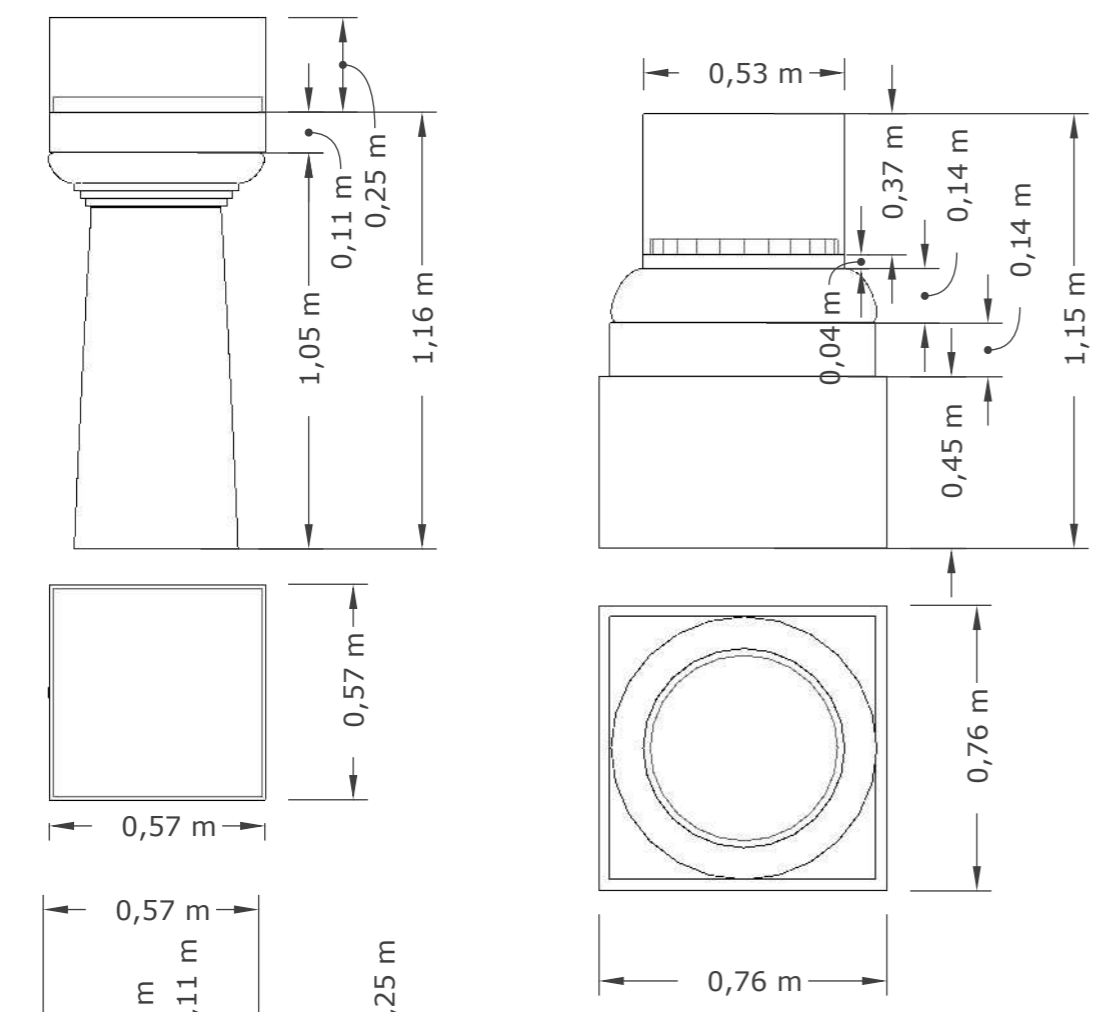

I./5d. Backlight oszlop

18mm-es natú MDF-ből kialakított korpuszú, oszlopot formázó posztamens, antikőglett felületképzéssel, belső LED-es világítással, keretbe feszített printelt, laminált backlight filmmel. (Megjelenés az épület homlokzati oszlopához igazodó.)

I./5b. Szögletes vitrin

18mm-es natú MDF-ből kialakított korpuszú, oszlopot formázó posztamens, antikőglett felületképzéssel. (Megjelenés az épület homlokzati oszlopához igazodó.) Üvegbúra: 3+3mm ragasztott élciszolt biztonsági üveg.

I./5c. Hengeres vitrin

18mm-es natú MDF-ből kialakított korpuszú, oszlopot formázó posztamens, antikőglett felületképzéssel. (Megjelenés az épület homlokzati oszlopához igazodó.) Búra: 6mm vastag víztiszta akril henger.

M=1:20