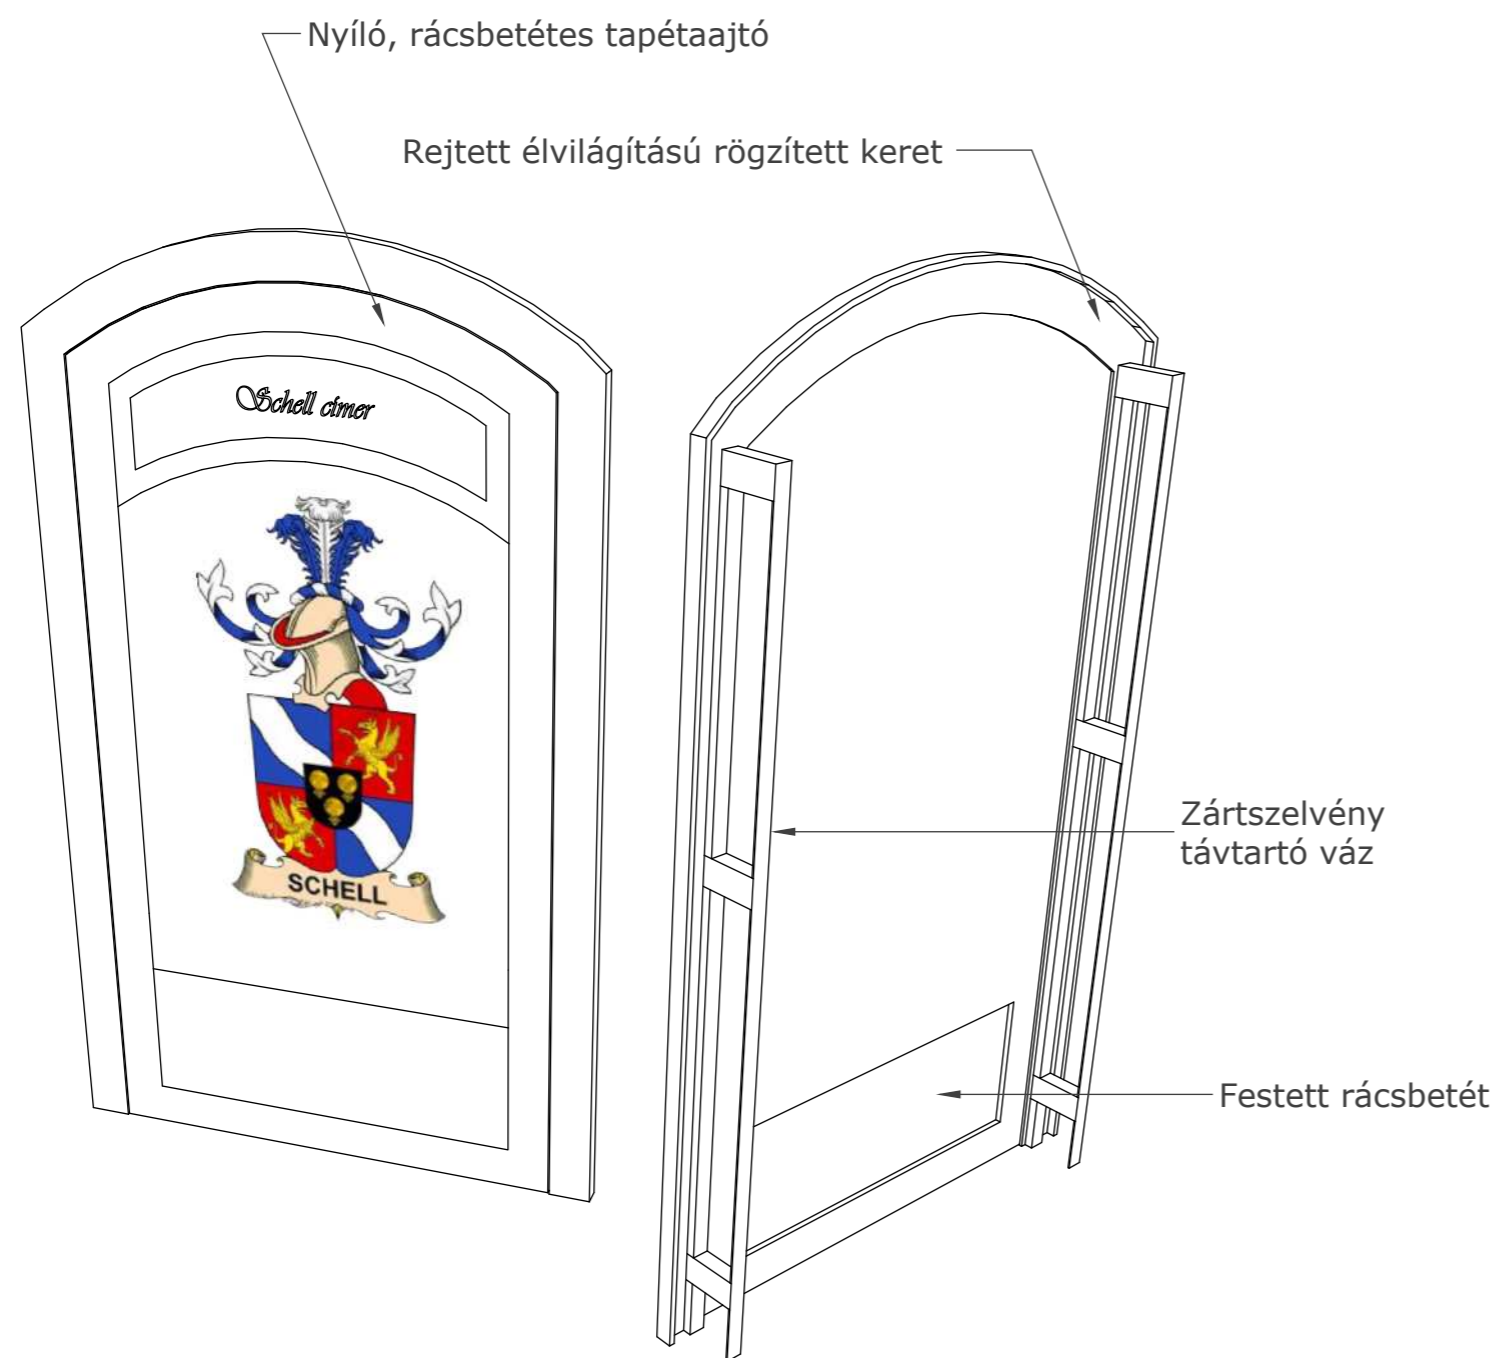

### I./1. Backlight tablóval kiegészülő idővonal falburkolat

Laminált bútortáblából készülő installáció keretbe feszített printelt, laminált backlight filmmel, LED-es világítással, bútortáblával színazonos ABS élzárással. (Kronospan 0729 PR Walnut)  
Továbbá natúr MDF-ből készített öntapadós laminált vinyl grafikai printtel kasírozott falburkolat. Felső részén rejtett világításnak kialakított vályú készül, amelyek felületképzése vizes bázisú festés. Szín: #BC9C48

**M=1:50**

**I./1. Backlight tablóval kiegészülő idővonal falburkolat**

**M=1:20**

**I./1. Backlight tablóval kiegészülő idővonal falburkolat**

**M=1:20**

## I./2a. Csáky-ablakparaván 2b. Schell-ablakparaván

Fehérre festett fém zártszelvényből és 5mm-es laposvasból kialakított távtartó keret, laminált bútorlap burkolatba rejtett LED világítással. (Bútorlap Kronospan 0729 PR Walnut, színazonos élzárással.) Belső tükre rejtetten nyitható tapétaajtó, frontján egyedi printtel, aljában festett apáca fémrács betétel.