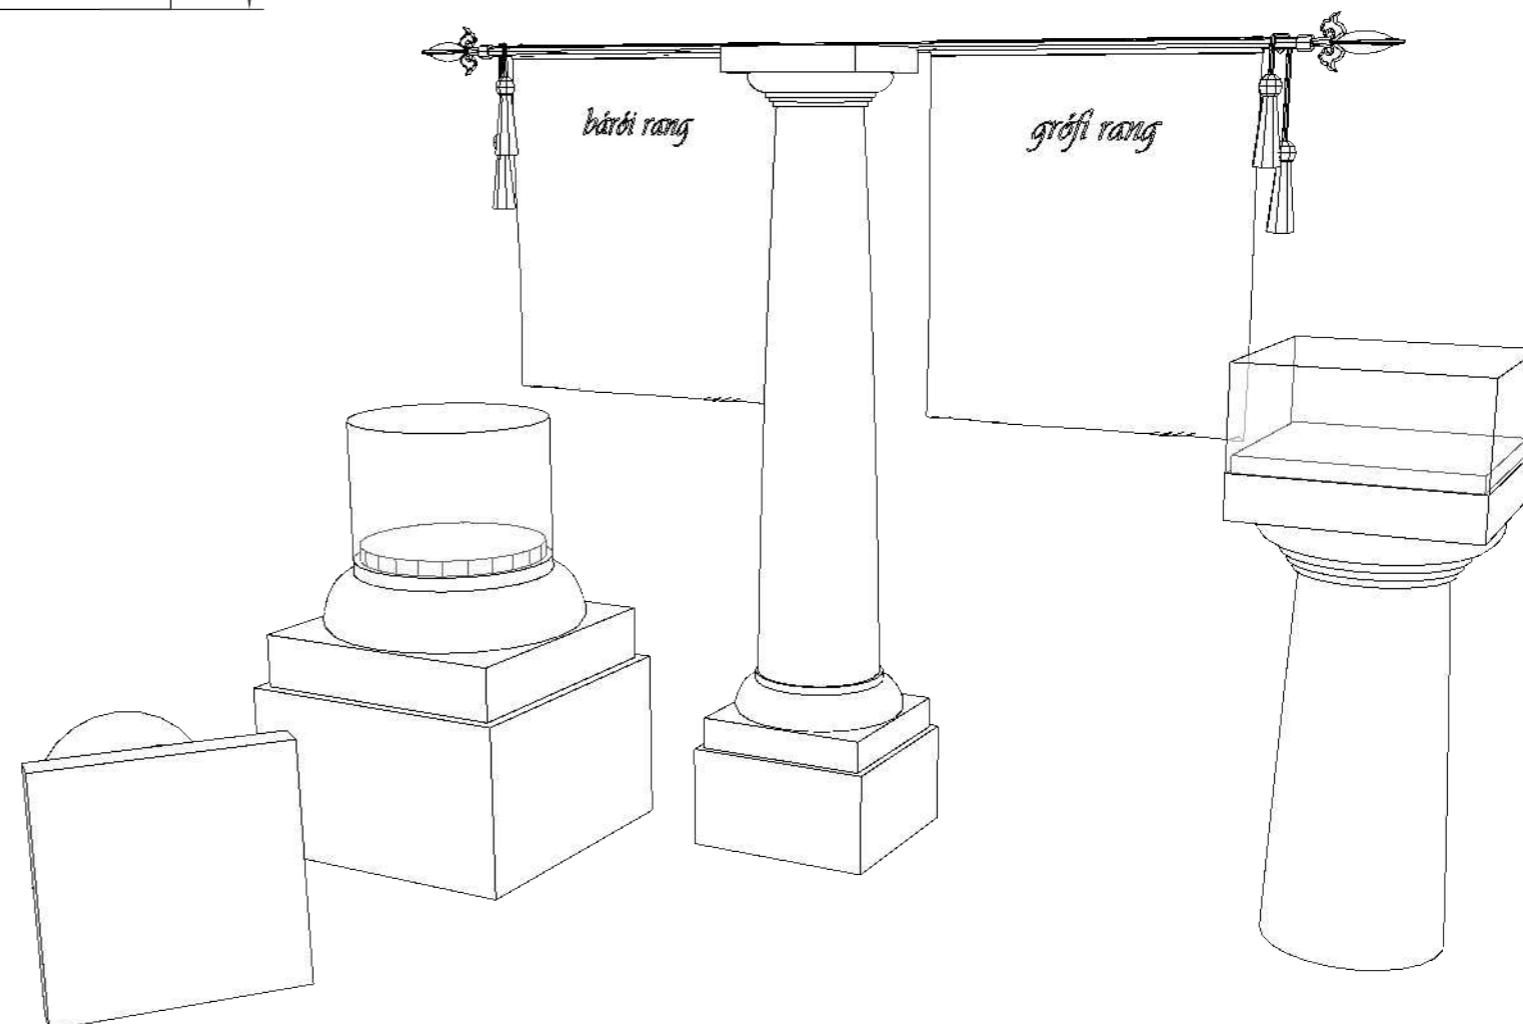

## I./5a. Oszlop installáció

18mm-es natú MDF-ből kialakított korpuzú, oszlopot formázó installáció, antikóglett felületképzéssel. (Megjelenés az épület homlokzati oszlopához igazodó.) Tetejére rögzítve, két irányban, rejtett ledes élvilágítással kiképzett, liliomos végzáró elemmel rendelkező antik réz megjelenésű rúd kap helyet. A rudakhoz 1-1 94×86 cm-es egyedi grafikával printelt textil van rögzítve, valamint 1-1 bojtos elköttő is tartozik.